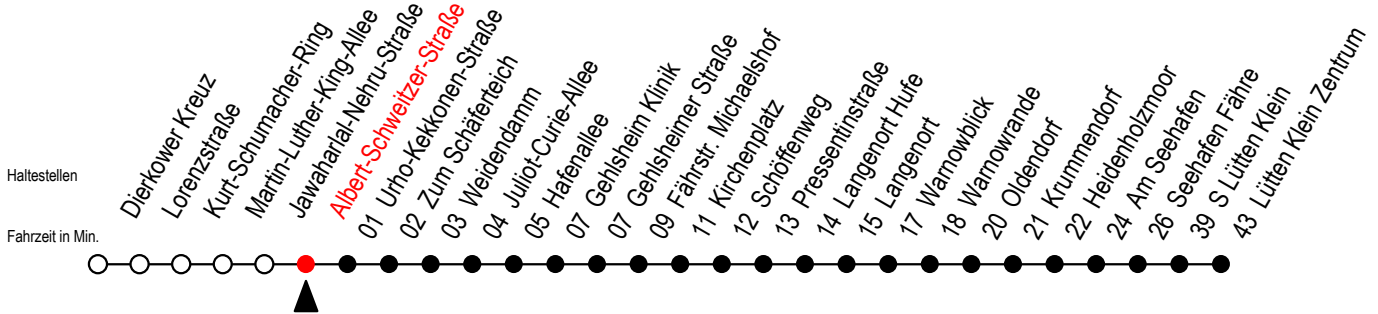

45 Albert-Schweitzer-Straße

Gültig ab 18.07.2022

Alle Angaben ohne Gewähr

Richtung: Weidendamm - Warnowblick- Seehafen Fähre - Lütten Klein Zentrum

geänderte Linienführung zwischen Dierkower Kreuz und Hafenallee

Uhr Montag - Freitag			Uhr Samstag			Uhr Sonntag - Feiertag		
4	24 ^W	45 55 ^W	4	--		4	--	
5	24 ^W	33 54 ^F	5	--		5	--	
6	14 ^W	33 53 ^F	6	55 ^W		6	--	
7	13 ^W	33 53 ^W	7	15 ^F	45 ^W	7	--	
8	13 ^W	33 ^H 53 ^W	8	15 ^F	45 ^W	8	17 ^F	47 ^W
9	13 ^W	33 ^H 53 ^W	9	15 ^F	45 ^W	9	17 ^F	47 ^W
10	13 ^W	33 ^H 53 ^W	10	15 ^F	45 ^W	10	17 ^F	47 ^W
11	13 ^W	33 ^H 53 ^W	11	15 ^F	45 ^W	11	17 ^F	47 ^W
12	13 ^W	33 53 ^W	12	15 ^F	45 ^W	12	17 ^F	47 ^W
13	13 ^W	33 53 ^F	13	15 ^F	45 ^W	13	17 ^F	47 ^W
14	13 ^W	33 53 ^F	14	15 ^F	45 ^W	14	17 ^F	47 ^W
15	13 ^W	33 53 ^F	15	15 ^F	45 ^W	15	17 ^F	47 ^W
16	13 ^W	33 53 ^W	16	15 ^F	45 ^W	16	17 ^F	47 ^W
17	13 ^W	33 53 ^W	17	15 ^F	45 ^W	17	17 ^F	47 ^W
18	13 ^W	33 53 ^W	18	15 ^F	45 ^W	18	17 ^F	47 ^W
19	13 ^W	33 ^W 45	19	15 ^F	45 ^W	19	17 ^F	46 ^W
20	24 ^W	54 ^W	20	04 ^W	24 ^W 54 ^W	20	06 ^W	26 ^W 54 ^W
21	24 ^W	54 ^W	21	24 ^W	54 ^W	21	24 ^W	54 ^W
22	24 ^W	54 ^W	22	24 ^W	54 ^W	22	24 ^W	54 ^W
23	24 ^W	54 ^W	23	24 ^W	54 ^W	23	24 ^W	54 ^W

W = fährt bis Warnowblick
H = fährt bis S Lütten Klein

F = fährt bis Seehafen Fähre