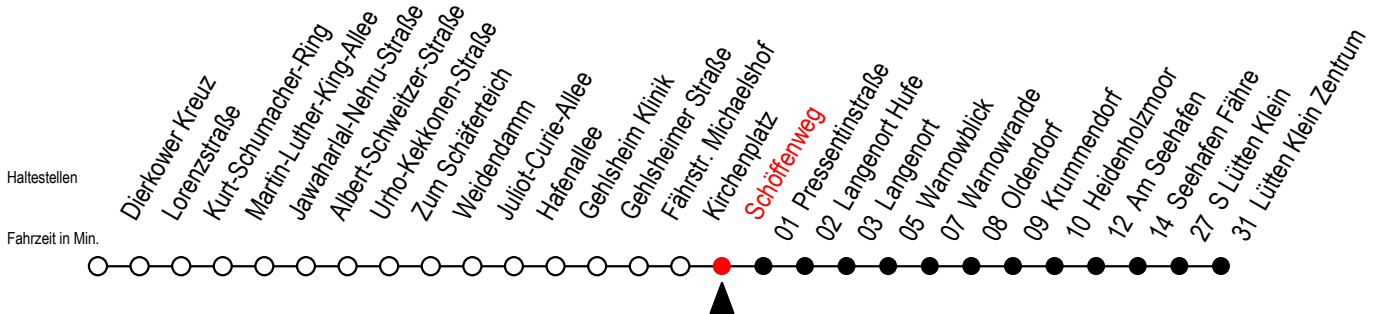

45 Schöffengeweg

Gültig ab 18.07.2022

Alle Angaben ohne Gewähr

Richtung: Warnowblick- Seehafen Fähre - Lütten Klein Zentrum

Uhr Montag - Freitag

Uhr Samstag

Uhr Sonntag - Feiertag

4	36 ^W 57	4	01 ^W 31 ^W	4	01 ^W 31 ^W
5	07 ^W 36 ^W 45	5	01 ^W 31 ^W 46 ^{WT}	5	01 ^W 31 ^W 46 ^{WT}
6	06 ^F 26 ^W 45	6	01 ^W 31 ^F	6	01 ^W 31 ^W
7	05 ^F 25 ^W 45	7	07 ^W 27 ^F 57 ^W	7	01 ^W 31 ^W
8	05 ^W 25 ^W 45 ^H	8	27 ^F 57 ^W	8	01 ^W 29 ^F 59 ^W
9	05 ^W 25 ^W 45 ^H	9	27 ^F 57 ^W	9	29 ^F 59 ^W
10	05 ^W 25 ^W 45 ^H	10	27 ^F 57 ^W	10	29 ^F 59 ^W
11	05 ^W 25 ^W 45 ^H	11	27 ^F 57 ^W	11	29 ^F 59 ^W
12	05 ^W 25 ^W 45	12	27 ^F 57 ^W	12	29 ^F 59 ^W
13	05 ^W 25 ^W 45	13	27 ^F 57 ^W	13	29 ^F 59 ^W
14	05 ^F 25 ^W 45	14	27 ^F 57 ^W	14	29 ^F 59 ^W
15	05 ^F 25 ^W 45	15	27 ^F 57 ^W	15	29 ^F 59 ^W
16	05 ^F 25 ^W 45	16	27 ^F 57 ^W	16	29 ^F 59 ^W
17	05 ^W 25 ^W 45	17	27 ^F 57 ^W	17	29 ^F 59 ^W
18	05 ^W 25 ^W 45	18	27 ^F 57 ^W	18	29 ^F 59 ^W
19	05 ^W 25 ^W 45 ^W 57	19	27 ^F 57 ^W	19	29 ^F 58 ^W
20	36 ^W	20	16 ^W 36 ^W	20	18 ^W 38 ^W
21	06 ^W 36 ^W	21	06 ^W 36 ^W	21	06 ^W 36 ^W
22	06 ^W 36 ^W	22	06 ^W 36 ^W	22	06 ^W 36 ^W
23	06 ^W 36 ^W	23	06 ^W 36 ^W	23	06 ^W 36 ^W
0	06 ^W	0	06 ^W	0	06 ^W

W = fährt bis Warnowblick

H = fährt bis S Lütten Klein

F = fährt bis Seehafen Fähre

T = fährt als Abruf - Linien - Taxi (ALT)

ALT bitte bis 30 Min. vor der Abfahrt

unter 0381 / 802 1900 bestellen