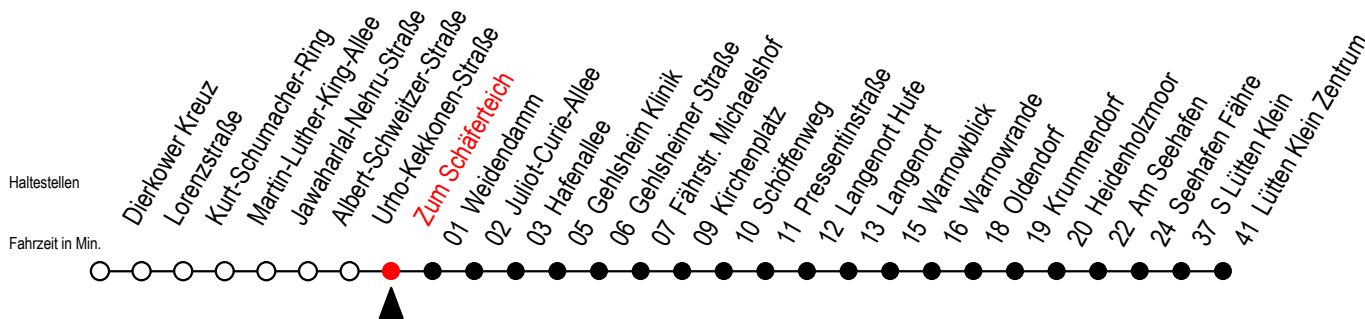

45 Zum Schäfersteich

Gültig ab 18.07.2022

Alle Angaben ohne Gewähr

Richtung: Weidendamm - Warnowblick- Seehafen Fähre - Lütten Klein Zentrum

geänderte Linienführung zwischen Dierkower Kreuz und Hafenallee

Uhr Montag - Freitag

Uhr Samstag

Uhr Sonntag - Feiertag

4	26 ^W 47 57 ^W	4	--	4	--
5	26 ^W 35 56 ^F	5	--	5	--
6	16 ^W 35 55 ^F	6	57 ^W	6	--
7	15 ^W 35 55 ^W	7	17 ^F 47 ^W	7	--
8	15 ^W 35 ^H 55 ^W	8	17 ^F 47 ^W	8	19 ^F 49 ^W
9	15 ^W 35 ^H 55 ^W	9	17 ^F 47 ^W	9	19 ^F 49 ^W
10	15 ^W 35 ^H 55 ^W	10	17 ^F 47 ^W	10	19 ^F 49 ^W
11	15 ^W 35 ^H 55 ^W	11	17 ^F 47 ^W	11	19 ^F 49 ^W
12	15 ^W 35 55 ^W	12	17 ^F 47 ^W	12	19 ^F 49 ^W
13	15 ^W 35 55 ^F	13	17 ^F 47 ^W	13	19 ^F 49 ^W
14	15 ^W 35 55 ^F	14	17 ^F 47 ^W	14	19 ^F 49 ^W
15	15 ^W 35 55 ^F	15	17 ^F 47 ^W	15	19 ^F 49 ^W
16	15 ^W 35 55 ^W	16	17 ^F 47 ^W	16	19 ^F 49 ^W
17	15 ^W 35 55 ^W	17	17 ^F 47 ^W	17	19 ^F 49 ^W
18	15 ^W 35 55 ^W	18	17 ^F 47 ^W	18	19 ^F 49 ^W
19	15 ^W 35 ^W 47	19	17 ^F 47 ^W	19	19 ^F 48 ^W
20	26 ^W 56 ^W	20	06 ^W 26 ^W 56 ^W	20	08 ^W 28 ^W 56 ^W
21	26 ^W 56 ^W	21	26 ^W 56 ^W	21	26 ^W 56 ^W
22	26 ^W 56 ^W	22	26 ^W 56 ^W	22	26 ^W 56 ^W
23	26 ^W 56 ^W	23	26 ^W 56 ^W	23	26 ^W 56 ^W

W = fährt bis Warnowblick
H = fährt bis S Lütten Klein

F = fährt bis Seehafen Fähre