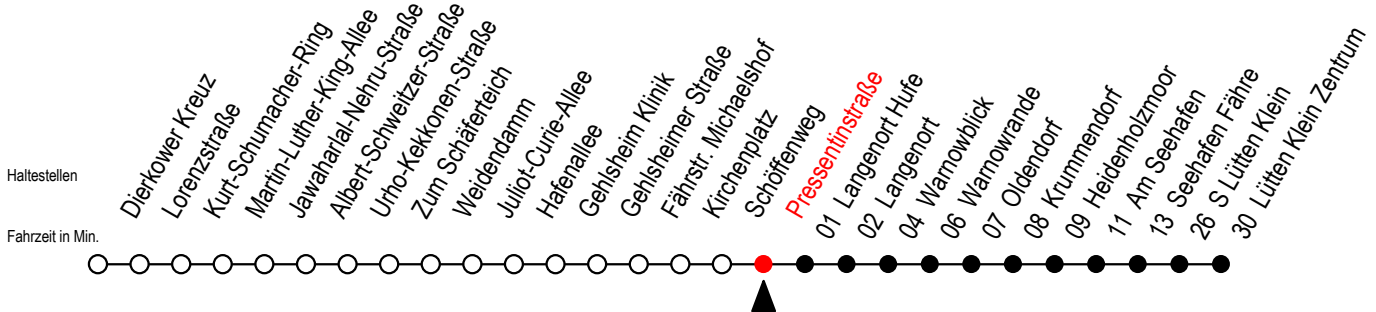

45 Pressentinstraße

Gültig ab 18.07.2022

Alle Angaben ohne Gewähr

Richtung: Warnowblick- Seehafen Fähre - Lütten Klein Zentrum

Uhr Montag - Freitag

Uhr Samstag

Uhr Sonntag - Feiertag

4	37 ^W 58	4	02 ^W 32 ^W	4	02 ^W 32 ^W
5	08 ^W 37 ^W 46	5	02 ^W 32 ^W 47 ^{WT}	5	02 ^W 32 ^W 47 ^{WT}
6	07 ^F 27 ^W 46	6	02 ^W 32 ^F	6	02 ^W 32 ^W
7	06 ^F 26 ^W 46	7	08 ^W 28 ^F 58 ^W	7	02 ^W 32 ^W
8	06 ^W 26 ^W 46 ^H	8	28 ^F 58 ^W	8	02 ^W 30 ^F
9	06 ^W 26 ^W 46 ^H	9	28 ^F 58 ^W	9	00 ^W 30 ^F
10	06 ^W 26 ^W 46 ^H	10	28 ^F 58 ^W	10	00 ^W 30 ^F
11	06 ^W 26 ^W 46 ^H	11	28 ^F 58 ^W	11	00 ^W 30 ^F
12	06 ^W 26 ^W 46	12	28 ^F 58 ^W	12	00 ^W 30 ^F
13	06 ^W 26 ^W 46	13	28 ^F 58 ^W	13	00 ^W 30 ^F
14	06 ^F 26 ^W 46	14	28 ^F 58 ^W	14	00 ^W 30 ^F
15	06 ^F 26 ^W 46	15	28 ^F 58 ^W	15	00 ^W 30 ^F
16	06 ^F 26 ^W 46	16	28 ^F 58 ^W	16	00 ^W 30 ^F
17	06 ^W 26 ^W 46	17	28 ^F 58 ^W	17	00 ^W 30 ^F
18	06 ^W 26 ^W 46	18	28 ^F 58 ^W	18	00 ^W 30 ^F
19	06 ^W 26 ^W 46 ^W 58	19	28 ^F 58 ^W	19	00 ^W 30 ^F 59 ^W
20	37 ^W	20	17 ^W 37 ^W	20	19 ^W 39 ^W
21	07 ^W 37 ^W	21	07 ^W 37 ^W	21	07 ^W 37 ^W
22	07 ^W 37 ^W	22	07 ^W 37 ^W	22	07 ^W 37 ^W
23	07 ^W 37 ^W	23	07 ^W 37 ^W	23	07 ^W 37 ^W
0	07 ^W	0	07 ^W	0	07 ^W

W = fährt bis Warnowblick

H = fährt bis S Lütten Klein

F = fährt bis Seehafen Fähre

T = fährt als Abruf - Linien - Taxi (ALT)

ALT bitte bis 30 Min. vor der Abfahrt

unter 0381 / 802 1900 bestellen