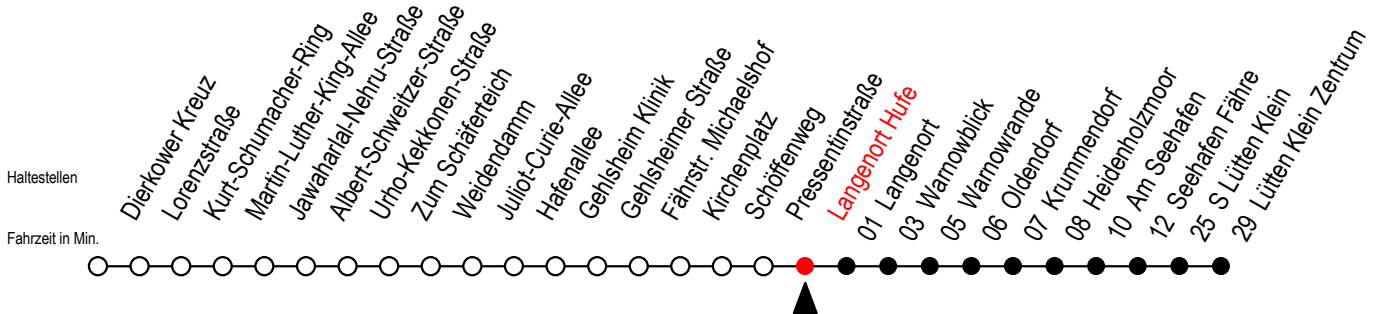

45 Langenort Hufe

Gültig ab 18.07.2022

Alle Angaben ohne Gewähr

Richtung: Warnowblick- Seehafen Fähre - Lütten Klein Zentrum

Uhr Montag - Freitag

Uhr Samstag

Uhr Sonntag - Feiertag

4	38 ^W 59	4	03 ^W 33 ^W	4	03 ^W 33 ^W
5	09 ^W 38 ^W 47	5	03 ^W 33 ^W 48 ^{WT}	5	03 ^W 33 ^W 48 ^{WT}
6	08 ^F 28 ^W 47	6	03 ^W 33 ^F	6	03 ^W 33 ^W
7	07 ^F 27 ^W 47	7	09 ^W 29 ^F 59 ^W	7	03 ^W 33 ^W
8	07 ^W 27 ^W 47 ^H	8	29 ^F 59 ^W	8	03 ^W 31 ^F
9	07 ^W 27 ^W 47 ^H	9	29 ^F 59 ^W	9	01 ^W 31 ^F
10	07 ^W 27 ^W 47 ^H	10	29 ^F 59 ^W	10	01 ^W 31 ^F
11	07 ^W 27 ^W 47 ^H	11	29 ^F 59 ^W	11	01 ^W 31 ^F
12	07 ^W 27 ^W 47	12	29 ^F 59 ^W	12	01 ^W 31 ^F
13	07 ^W 27 ^W 47	13	29 ^F 59 ^W	13	01 ^W 31 ^F
14	07 ^F 27 ^W 47	14	29 ^F 59 ^W	14	01 ^W 31 ^F
15	07 ^F 27 ^W 47	15	29 ^F 59 ^W	15	01 ^W 31 ^F
16	07 ^F 27 ^W 47	16	29 ^F 59 ^W	16	01 ^W 31 ^F
17	07 ^W 27 ^W 47	17	29 ^F 59 ^W	17	01 ^W 31 ^F
18	07 ^W 27 ^W 47	18	29 ^F 59 ^W	18	01 ^W 31 ^F
19	07 ^W 27 ^W 47 ^W 59	19	29 ^F 59 ^W	19	01 ^W 31 ^F
20	38 ^W	20	18 ^W 38 ^W	20	00 ^W 20 ^W 40 ^W
21	08 ^W 38 ^W	21	08 ^W 38 ^W	21	08 ^W 38 ^W
22	08 ^W 38 ^W	22	08 ^W 38 ^W	22	08 ^W 38 ^W
23	08 ^W 38 ^W	23	08 ^W 38 ^W	23	08 ^W 38 ^W
0	08 ^W	0	08 ^W	0	08 ^W

W = fährt bis Warnowblick

H = fährt bis S Lütten Klein

F = fährt bis Seehafen Fähre

T = fährt als Abruf - Linien - Taxi (ALT)

ALT bitte bis 30 Min. vor der Abfahrt

unter 0381 / 802 1900 bestellen