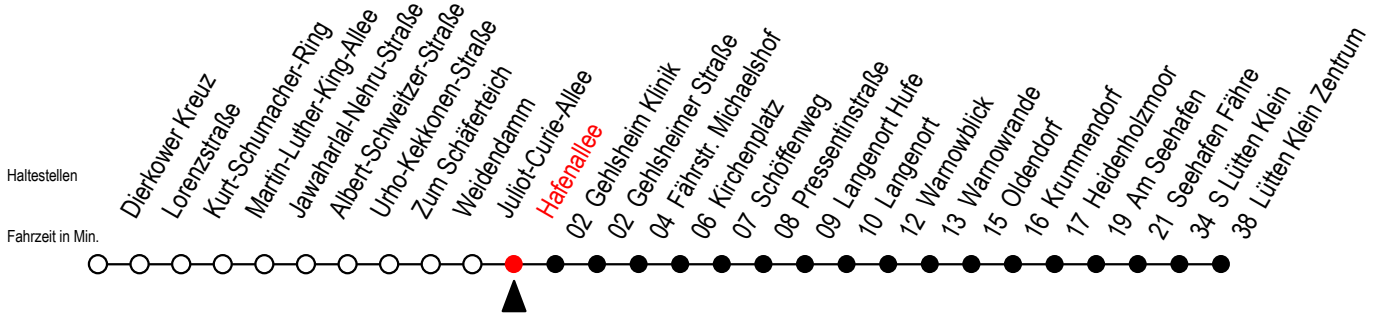

45 Hafenallee

Gültig ab 18.07.2022

Alle Angaben ohne Gewähr

Richtung: Warnowblick- Seehafen Fähre - Lütten Klein Zentrum

geänderte Linienführung zwischen Dierkower Kreuz und Hafenallee

Uhr Montag - Freitag

Uhr Samstag

Uhr Sonntag - Feiertag

4	29 ^W 50	4	--	4	--
5	00 ^W 29 ^W 38 59 ^F	5	--	5	--
6	19 ^W 38 58 ^F	6	--	6	--
7	18 ^W 38 58 ^W	7	00 ^W 20 ^F 50 ^W	7	--
8	18 ^W 38 ^H 58 ^W	8	20 ^F 50 ^W	8	22 ^F 52 ^W
9	18 ^W 38 ^H 58 ^W	9	20 ^F 50 ^W	9	22 ^F 52 ^W
10	18 ^W 38 ^H 58 ^W	10	20 ^F 50 ^W	10	22 ^F 52 ^W
11	18 ^W 38 ^H 58 ^W	11	20 ^F 50 ^W	11	22 ^F 52 ^W
12	18 ^W 38 58 ^W	12	20 ^F 50 ^W	12	22 ^F 52 ^W
13	18 ^W 38 58 ^F	13	20 ^F 50 ^W	13	22 ^F 52 ^W
14	18 ^W 38 58 ^F	14	20 ^F 50 ^W	14	22 ^F 52 ^W
15	18 ^W 38 58 ^F	15	20 ^F 50 ^W	15	22 ^F 52 ^W
16	18 ^W 38 58 ^W	16	20 ^F 50 ^W	16	22 ^F 52 ^W
17	18 ^W 38 58 ^W	17	20 ^F 50 ^W	17	22 ^F 52 ^W
18	18 ^W 38 58 ^W	18	20 ^F 50 ^W	18	22 ^F 52 ^W
19	18 ^W 38 ^W 50	19	20 ^F 50 ^W	19	22 ^F 51 ^W
20	29 ^W 59 ^W	20	09 ^W 29 ^W 59 ^W	20	11 ^W 31 ^W 59 ^W
21	29 ^W 59 ^W	21	29 ^W 59 ^W	21	29 ^W 59 ^W
22	29 ^W 59 ^W	22	29 ^W 59 ^W	22	29 ^W 59 ^W
23	29 ^W 59 ^W	23	29 ^W 59 ^W	23	29 ^W 59 ^W

W = fährt bis Warnowblick
H = fährt bis S Lütten Klein

F = fährt bis Seehafen Fähre