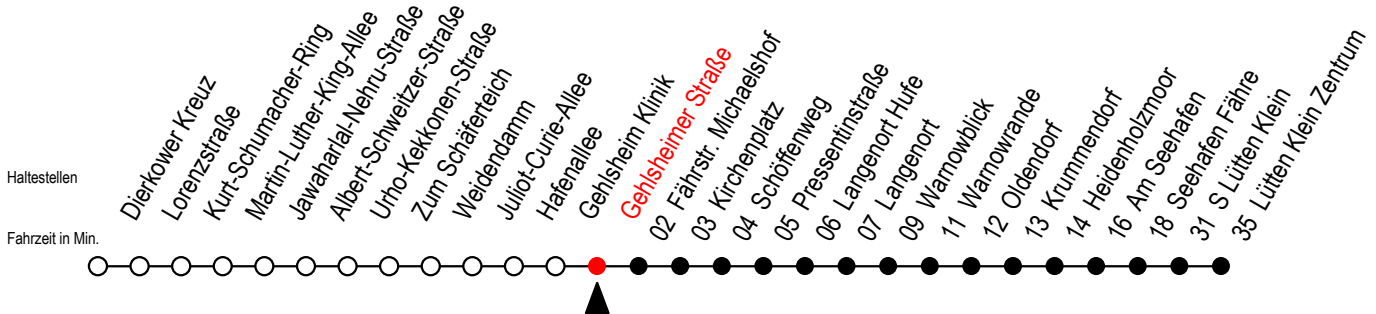

45 Gehlsheimer Straße

Gültig ab 18.07.2022

Alle Angaben ohne Gewähr

Richtung: Warnowblick- Seehafen Fähre - Lütten Klein Zentrum

geänderte Linienführung zwischen Dierkower Kreuz und Hafenallee

Uhr Montag - Freitag

Uhr Samstag

Uhr Sonntag - Feiertag

3	--	3	57 ^W	3	57 ^W
4	31 ^W 52	4	27 ^W 57 ^W	4	27 ^W 57 ^W
5	02 ^W 31 ^W 40	5	27 ^W 42 ^{WT} 57 ^W	5	27 ^W 42 ^{WT} 57 ^W
6	01 ^F 21 ^W 40	6	27 ^F	6	27 ^W 57 ^W
7	00 ^F 20 ^W 40	7	02 ^W 22 ^F 52 ^W	7	27 ^W 57 ^W
8	00 ^W 20 ^W 40 ^H	8	22 ^F 52 ^W	8	24 ^F 54 ^W
9	00 ^W 20 ^W 40 ^H	9	22 ^F 52 ^W	9	24 ^F 54 ^W
10	00 ^W 20 ^W 40 ^H	10	22 ^F 52 ^W	10	24 ^F 54 ^W
11	00 ^W 20 ^W 40 ^H	11	22 ^F 52 ^W	11	24 ^F 54 ^W
12	00 ^W 20 ^W 40	12	22 ^F 52 ^W	12	24 ^F 54 ^W
13	00 ^W 20 ^W 40	13	22 ^F 52 ^W	13	24 ^F 54 ^W
14	00 ^F 20 ^W 40	14	22 ^F 52 ^W	14	24 ^F 54 ^W
15	00 ^F 20 ^W 40	15	22 ^F 52 ^W	15	24 ^F 54 ^W
16	00 ^F 20 ^W 40	16	22 ^F 52 ^W	16	24 ^F 54 ^W
17	00 ^W 20 ^W 40	17	22 ^F 52 ^W	17	24 ^F 54 ^W
18	00 ^W 20 ^W 40	18	22 ^F 52 ^W	18	24 ^F 54 ^W
19	00 ^W 20 ^W 40 ^W 52	19	22 ^F 52 ^W	19	24 ^F 53 ^W
20	31 ^W	20	11 ^W 31 ^W	20	13 ^W 33 ^W
21	01 ^W 31 ^W	21	01 ^W 31 ^W	21	01 ^W 31 ^W
22	01 ^W 31 ^W	22	01 ^W 31 ^W	22	01 ^W 31 ^W
23	01 ^W 31 ^W	23	01 ^W 31 ^W	23	01 ^W 31 ^W
0	01 ^W	0	01 ^W	0	01 ^W

W = fährt bis Warnowblick

H = fährt bis S Lütten Klein

F = fährt bis Seehafen Fähre

T = fährt als Abruf - Linien - Taxi (ALT)

ALT bitte bis 30 Min. vor der Abfahrt

unter 0381 / 802 1900 bestellen