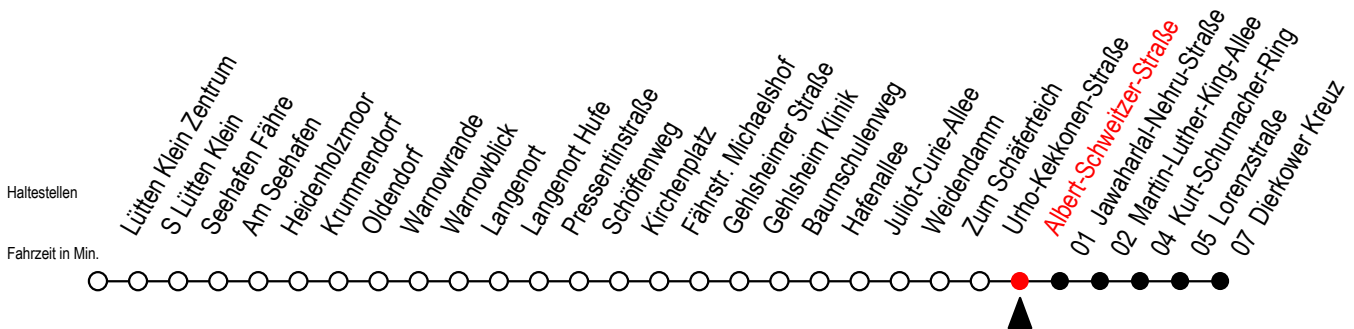

45 Albert-Schweitzer-Straße

Gültig ab 18.07.2022

Alle Angaben ohne Gewähr

Richtung: Dierkower Kreuz

geänderte Linienführung zwischen Baumschulenweg und Dierkower Kreuz

Uhr Montag - Freitag

Uhr Samstag

Uhr Sonntag - Feiertag

4	03 ^U 29 ^U	4	31 ^{DU}	4	31 ^{DU}
5	03 ^U 33 ^U 41 ^U 56 ^U	5	01 ^{DU} 31 ^{DU}	5	01 ^{DU} 31 ^{DU}
6	13 ^U 27 ^U 47 ^U	6	01 ^{DU} 31 ^U	6	01 ^{DU} 31 ^{DU}
7	07 ^U 27 ^U 47 ^U	7	13 ^U 43 ^U	7	01 ^{DU} 31 ^{DU}
8	07 ^U 27 ^U 47 ^U	8	13 ^U 43 ^U	8	11 ^U 41 ^U
9	07 ^U 27 ^U 47 ^U	9	13 ^U 43 ^U	9	11 ^U 41 ^U
10	07 ^U 27 ^U 47 ^U	10	13 ^U 43 ^U	10	11 ^U 41 ^U
11	07 ^U 27 ^U 47 ^U	11	13 ^U 43 ^U	11	11 ^U 41 ^U
12	07 ^U 27 ^U 47 ^U	12	13 ^U 43 ^U	12	11 ^U 41 ^U
13	07 ^U 27 ^U 47 ^U	13	13 ^U 43 ^U	13	11 ^U 41 ^U
14	07 ^U 27 ^U 47 ^U	14	13 ^U 43 ^U	14	11 ^U 41 ^U
15	07 ^U 27 ^U 47 ^U	15	13 ^U 43 ^U	15	11 ^U 41 ^U
16	07 ^U 27 ^U 47 ^U	16	13 ^U 43 ^U	16	11 ^U 41 ^U
17	07 ^U 27 ^U 47 ^U	17	13 ^U 43 ^U	17	11 ^U 41 ^U
18	07 ^U 27 ^U 47 ^U	18	13 ^U 43 ^U	18	11 ^U 41 ^U
19	07 ^U 27 ^U 45 ^U	19	13 ^U 43 ^U	19	11 ^U 41 ^U
20	03 ^U 33 ^U 42 ^U	20	13 ^U 33 ^U	20	11 ^U 33 ^U
21	03 ^U 33 ^U	21	03 ^U 33 ^U	21	03 ^U 33 ^U
22	03 ^U 33 ^U	22	03 ^U 33 ^U	22	03 ^U 33 ^U
23	03 ^U 33 ^U 57 ^U	23	03 ^U 33 ^U 56 ^U	23	03 ^U 33 ^U 56 ^U
0	27 ^U	0	26 ^U	0	26 ^U

U = fährt ab Baumschulenweg über Weidendamm bis Dierkower Kreuz

D = fährt ab Dierkower Kreuz weiter als Li. F2