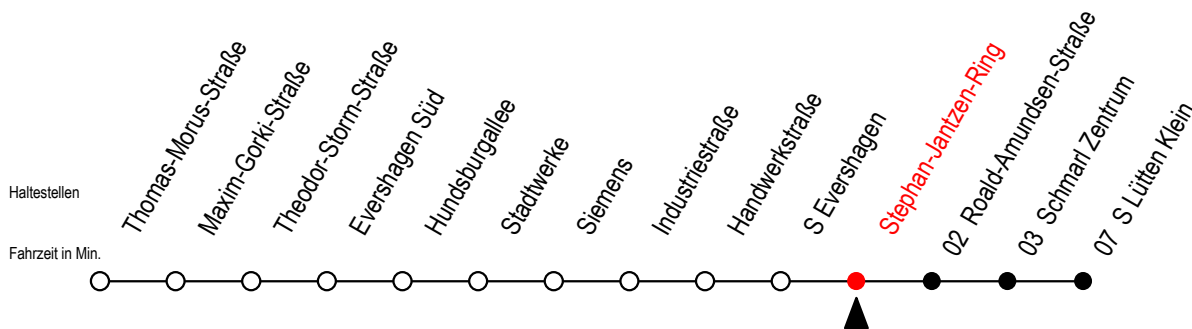

# 38 Stephan-Jantzen-Ring

Gültig ab 30.05.2022

Alle Angaben ohne Gewähr

Richtung: S Lütten Klein

Baufahrplan Sperrung Kolumbus-Ring