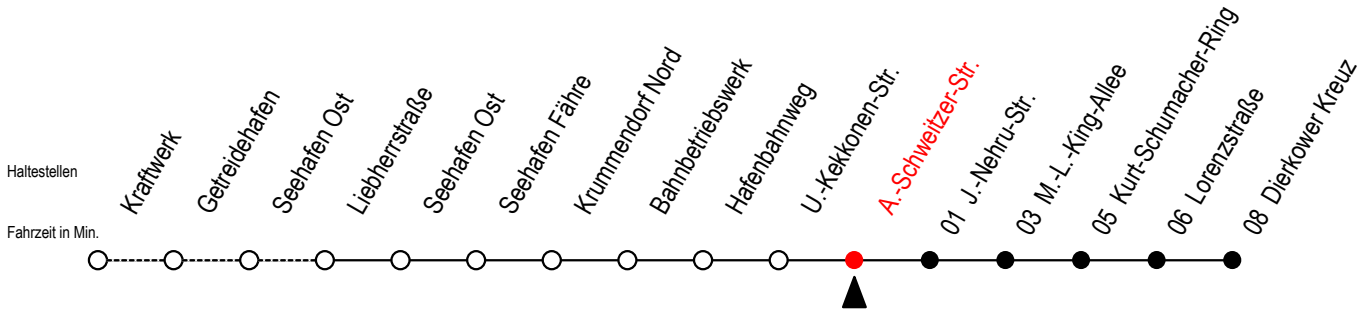

19 A.-Schweitzer-Str.

Gültig ab 04.01.2021

Alle Angaben ohne Gewähr

Richtung: Dierkower Kreuz

Bitte beachten Sie auch die Linie 49

Uhr Montag - Freitag

5	27	
6	11	
7	11	
8	11	56
9	11	
10	11	
11	11	
12	11	
13	11	
14	11	
15	11	
16	11	
17	11	
18	11	
19	11	
20	23	38