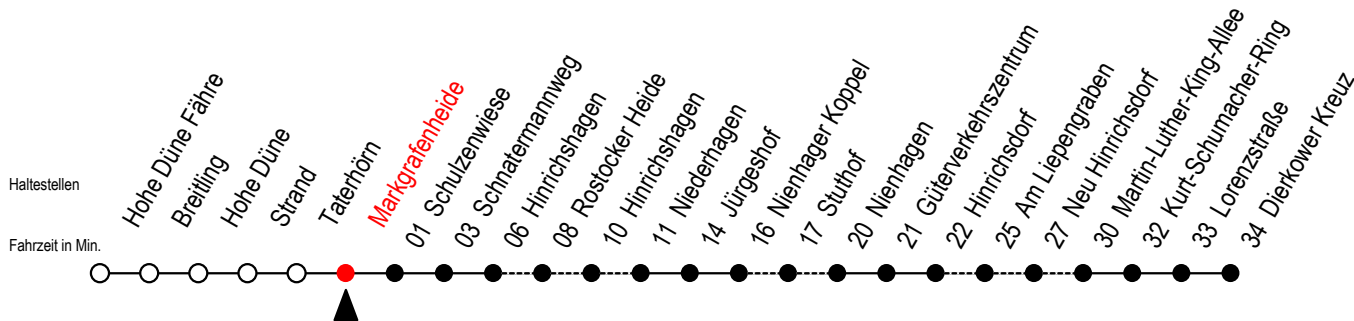

18 Markgrafenheide

Gültig ab 03.01.2022

Alle Angaben ohne Gewähr

Richtung: Dierkower Kreuz

Bitte beachten Sie auch die Linie 17

Uhr Montag - Freitag

Uhr Samstag

Uhr Sonntag - Feiertag

5	53	5	--	5	--
6	53 ^X	6	--	6	--
7	53	7	53 ^X	7	--
8	53 ^X	8	53	8	53
9	53	9	53 ^X	9	53 ^X
10	53 ^X	10	53	10	53
11	53	11	53 ^X	11	53 ^X
12	53 ^L	12	53	12	53
13	53 ^L	13	53 ^X	13	53 ^X
14	53 ^L	14	53	14	53
15	53 ^L	15	53 ^X	15	53 ^X
16	53 ^L	16	53	16	53
17	53 ^L	17	53 ^X	17	53 ^X
18	53 ^R	18	53	18	53
19	53	19	33 ^F 53 ^X	19	33 ^F 53 ^X
21	53 ^L	21	53	21	53
0	13 [#]	0	13 [#]	0	13 [#]

X = fährt über Stuthof

R = fährt über Rostocker Heide

F = fährt vom 02.07. bis 28.08.2022

L = fährt über Am Liepengraben

= fährt bei Bedarf über Rostocker Heide