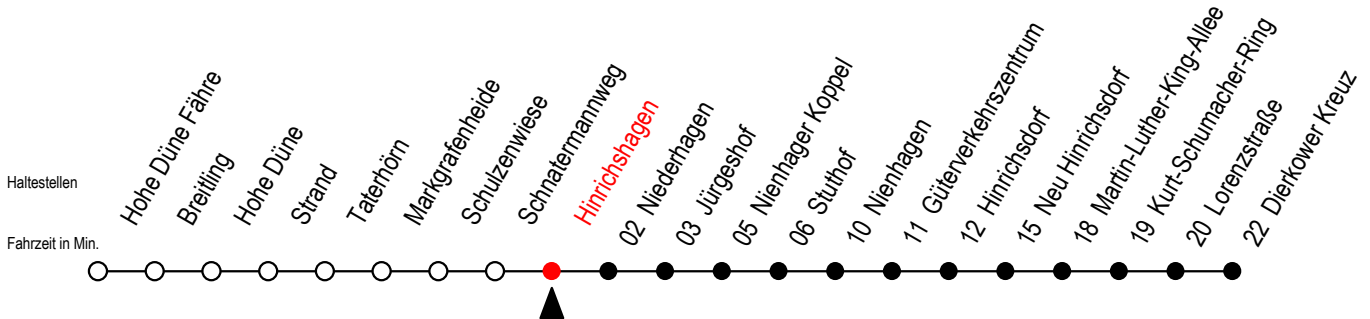

18 Hinrichshagen

Gültig ab 03.01.2022

Alle Angaben ohne Gewähr

Richtung: Dierkower Kreuz

Uhr Montag - Freitag

Uhr Samstag

Uhr Sonntag - Feiertag

5	58	5	--	5	--
6	59 ^X	6	--	6	--
7	59	7	59 ^X	7	--
8	59 ^X	8	59	8	59
9	59	9	59 ^X	9	59 ^X
10	59 ^X	10	59	10	59
11	59	11	59 ^X	11	59 ^X
12	59 ^L	12	59	12	59
13	59 ^L	13	59 ^X	13	59 ^X
14	59 ^L	14	59	14	59
15	59 ^L	15	59 ^X	15	59 ^X
16	59 ^L	16	59	16	59
17	59 ^L	17	59 ^X	17	59 ^X
18	--	18	59	18	59
19	59	19	39 ^F 59 ^X	19	39 ^F 59 ^X
21	58 ^L	21	58	21	58
0	18 [#]	0	18 [#]	0	18 [#]

X = fährt über Stuthof

= fährt bei Bedarf über Rostocker Heide

L = fährt über Am Liepengraben

F = fährt vom 02.07. bis 28.08.2022