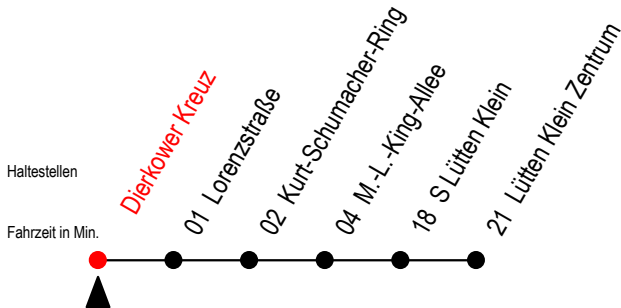

BUS X41 Dierkower Kreuz

Gültig ab 03.01.2022

Alle Angaben ohne Gewähr

Richtung: Lütten-Klein-Zentrum

Uhr Montag - Freitag

Uhr Sa. - So./Feiertag vom 1.5. bis 3.10.

5	28	5	--
6	36	6	--
7	36	7	--
8	36	8	--
9	36	9	--
10	36	10	57
11	36	11	57
12	36	12	57
13	36	13	57
14	36	14	57
15	36	15	57
16	36	16	57
17	36	17	57
18	28	18	57
19	28	19	--