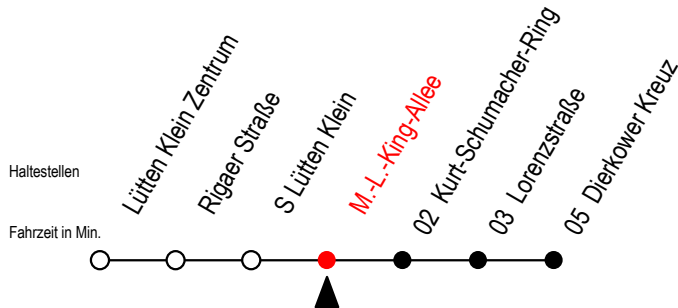

BUS X41 M.-L.-King-Allee

Gültig ab 03.01.2022

Alle Angaben ohne Gewähr

Richtung: Dierkower Kreuz

Uhr Montag - Freitag

Uhr Sa. - So./Feiertag vom 1.5. bis 3.10.

6	17	6	--
7	17	7	--
8	17	8	--
9	17	9	--
10	17	10	--
11	17	11	16
12	17	12	16
13	17	13	16
14	17	14	16
15	17	15	16
16	17	16	16
17	17	17	16
18	17	18	16
19	17	19	--
20	32	20	--