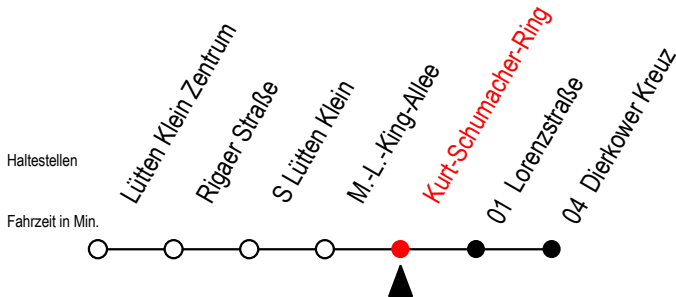

X41 Kurt-Schumacher-Ring

Gültig ab 03.01.2022

Alle Angaben ohne Gewähr

Richtung: Dierkower Kreuz

Uhr Montag - Freitag

Uhr Sa. - So./Feiertag vom 1.5. bis 3.10.

6	18	6	--
7	18	7	--
8	18	8	--
9	18	9	--
10	18	10	--
11	18	11	17
12	18	12	17
13	18	13	17
14	18	14	17
15	18	15	17
16	18	16	17
17	18	17	17
18	18	18	17
19	18	19	--
20	33	20	--