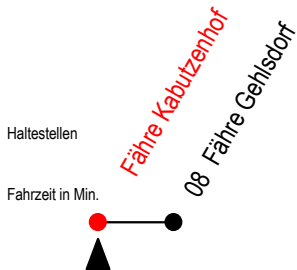

# Kabutzenhof Fähre

Gültig ab 01.07.2022

Alle Angaben ohne Gewähr

Richtung: Fähre Gehlsdorf

unterschiedliche Gültigkeitszeiträume Sa. und So. / Fei.