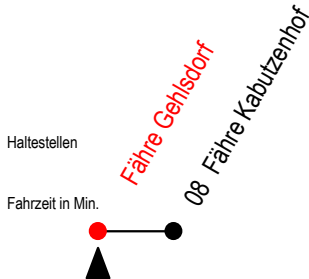

Gehlsdorf Fähre

Gültig ab 01.07.2022

Alle Angaben ohne Gewähr

Richtung: Fähre Kabutzenhof

unterschiedliche Gültigkeitszeiträume Sa. und So. / Fei.

Uhr Montag - Freitag

Uhr Samstag - 01.04. - 31.12.

Uhr So. / Fei. - 01.07 - 03.10.

6	00	20	40	6	--	6	--		
7	00	20	40	7	--	7	--		
8	00	20	40	8	--	8	--		
9	00	40	9	--	9	--			
10	00	30	10	00	30	10	00	30	
11	00	30	11	00	30	11	00	30	
12	00	30	12	00	30	12	00	30	
13	00	30	13	00	30	13	00	30	
14	00	20	40	14	00	30	14	00	30
15	00	20	40	15	00	30	15	00	30
16	00	20	40	16	00	30	16	00	30
17	00	20	17	00	30	17	00	30	
18	00	30	18	00	18	00			
19	00	30	19	--	19	--			
20	00	20	--	20	--				