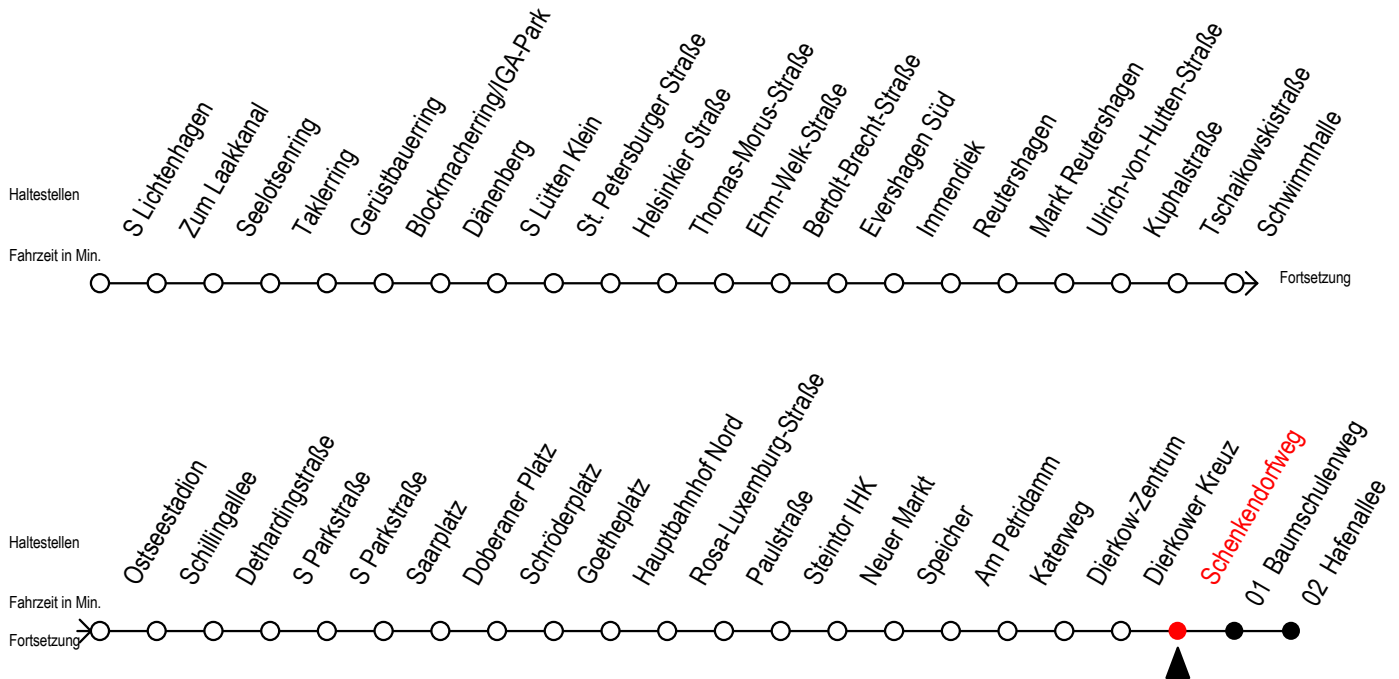

# F2 Schenkendorfweg

Gültig ab 10.06.2022

Alle Angaben ohne Gewähr

Richtung: Hafenallee

| Uhr Montag - Freitag |                 | Uhr Samstag |                    | Uhr Sonntag - Feiertag |                    |
|----------------------|-----------------|-------------|--------------------|------------------------|--------------------|
| 0                    | 52 <sup>U</sup> | 0           | 52 <sup>U</sup>    | 0                      | 52 <sup>U</sup>    |
| 1                    | 52 <sup>U</sup> | 1           | 22 52 <sup>U</sup> | 1                      | 22 52 <sup>U</sup> |
| 2                    | 52 <sup>U</sup> | 2           | 22 52 <sup>U</sup> | 2                      | 22 52 <sup>U</sup> |
| 3                    | 52              | 3           | 22 52              | 3                      | 22 52              |
| 4                    | --              | 4           | 22 52 <sup>A</sup> | 4                      | 22 52              |
| 5                    | --              | 5           | 22 52              | 5                      | 22 52              |
| 6                    | --              | 6           | 22                 | 6                      | 22 52              |
| 7                    | --              | 7           | --                 | 7                      | 22 52              |

**U** = Umstieg zum ALT Li 45A Ri. Warnowblick an der Hast. Baumschulenweg **A** =  
 Abruf - Linien - Taxi bitte bis spätestens 30 Min. vor der Abfahrt unter  
 Telefon Nr. 0381/8021900 bestellen oder beim Fahrpersonal melden