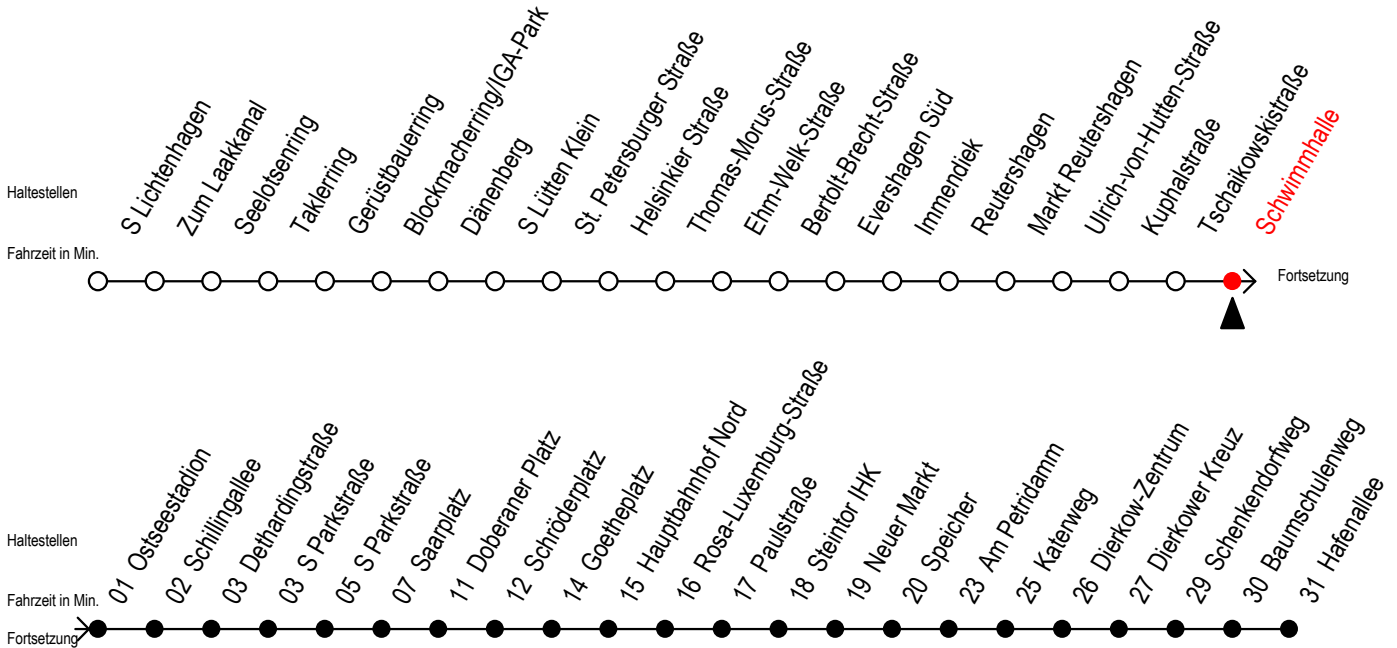

F2 Schwimmhalle

Gültig ab 10.06.2022

Alle Angaben ohne Gewähr

Richtung: Hafenallee

geänderte Linienführung zwischen Immendiek und Dethardingstraße

Uhr Montag - Freitag

Uhr Samstag

Uhr Sonntag - Feiertag

0	21 ^U	0	21 ^U 51	0	21 ^U 51
1	21 ^U	1	21 ^U 51	1	21 ^U 51
2	21 ^U	2	21 ^U 51	2	21 ^U 51
3	21	3	21 ^A 51 ^A	3	21 ^A 51 ^A
4	21 ^B	4	21 ^A 51 ^A	4	21 ^A 51 ^A
5	--	5	21 ^A 51 ^A	5	21 ^A 51 ^A
6	--	6	--	6	21 ^A 51 ^A
7	--	7	--	7	21 ^A 51 ^B

B = fährt bis Hauptbahnhof Nord

A = Anschluss am Dierkower Kreuz zur Linie 45 Ri. Warnoblick

U = Umstieg zum ALT Li 45A Ri. Warnoblick an der Hast. Baumschulenweg

Abruf - Linien - Taxi bitte bis spätestens 30 Min. vor der Abfahrt unter Telefon Nr. 0381/8021900 bestellen oder beim Fahrpersonal melden

fährt ab Hast. Immendiek über: Reutershagen - Markt Reutershagen - U. von-Hutten-Straße - Kuphalstraße - Tschalkowskistraße - Schwimmhalle - Ostseestation - Schillingallee - ab Hast. Dethardingstraße normale Linienführung Haltestellen S Holbeinplatz u. Greifswalder Straße entfallen