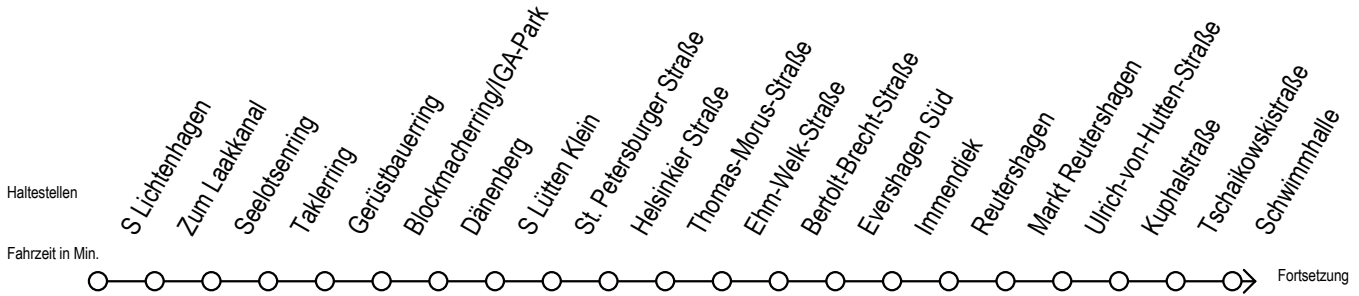

F2 Rosa-Luxemburg-Straße

Gültig ab 10.06.2022

Alle Angaben ohne Gewähr

Richtung: Hafenallee

Uhr Montag - Freitag

Uhr Samstag

Uhr Sonntag - Feiertag

0	39 ^U	0	39 ^U	0	39 ^U
1	39 ^U	1	09 39 ^U	1	09 39 ^U
2	39 ^U	2	09 39 ^U	2	09 39 ^U
3	39	3	09 39 ^A	3	09 39 ^A
4	--	4	09 ^A 39 ^A	4	09 ^A 39 ^A
5	--	5	09 ^A 39 ^A	5	09 ^A 39 ^A
6	--	6	09 ^A	6	09 ^A 39 ^A
7	--	7	--	7	09 ^A 39 ^A

U = Umstieg zum ALT Li 45A Ri. Warnoblick an der Hast. Baumschulenweg
 Abruf - Linien - Taxi bitte bis spätestens 30 Min. vor der Abfahrt unter
 Telefon Nr. 0381/8021900 bestellen oder beim Fahrpersonal melden

A = Anschluss am Dierkower Kreuz zur Linie 45 Ri. Warnoblick