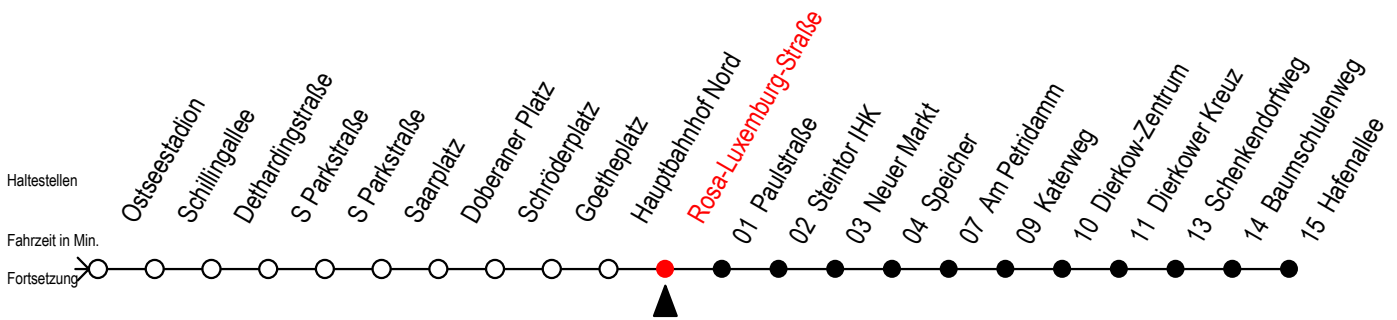

F2 Rosa-Luxemburg-Straße

Gültig ab 10.06.2022

Alle Angaben ohne Gewähr

Richtung: Hafenallee

Uhr Montag - Freitag

Uhr Samstag

Uhr Sonntag - Feiertag

0	39 ^U	0	39 ^U	0	39 ^U
1	39 ^U	1	09 39 ^U	1	09 39 ^U
2	39 ^U	2	09 39 ^U	2	09 39 ^U
3	39	3	09 39 ^A	3	09 39 ^A
4	--	4	09 ^A 39 ^A	4	09 ^A 39 ^A
5	--	5	09 ^A 39 ^A	5	09 ^A 39 ^A
6	--	6	09 ^A	6	09 ^A 39 ^A
7	--	7	--	7	09 ^A 39 ^A

U = Umstieg zum ALT Li 45A Ri. Warnoblick an der Hast. Baumschulenweg
 Abruf - Linien - Taxi bitte bis spätestens 30 Min. vor der Abfahrt unter
 Telefon Nr. 0381/8021900 bestellen oder beim Fahrpersonal melden

A = Anschluss am Dierkower Kreuz zur Linie 45 Ri. Warnoblick