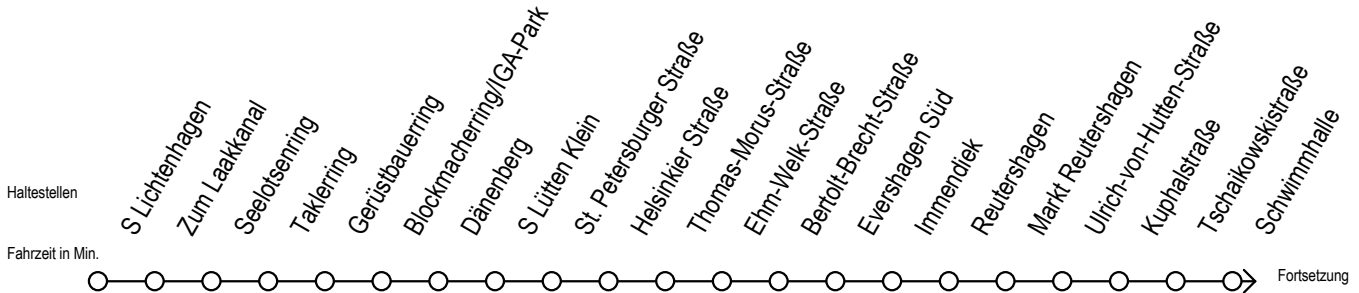

# F2 Dierkower Kreuz

Gültig ab 10.06.2022

Alle Angaben ohne Gewähr

Richtung: Hafenallee

**U** = Umstieg zum ALT Li 45A Ri. Warnoblick an der Hast. Baumschulenweg  
 Abruf - Linien - Taxi bitte bis spätestens 30 Min. vor der Abfahrt unter  
 Telefon Nr. 0381/8021900 bestellen oder beim Fahrpersonal melden