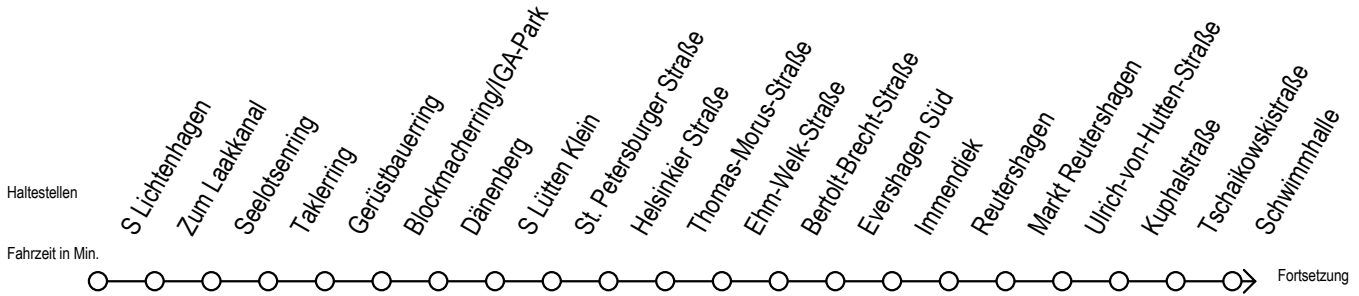

F2 Dierkow-Zentrum

Gültig ab 10.06.2022

Alle Angaben ohne Gewähr

Richtung: Hafenallee

Uhr Montag - Freitag

Uhr Samstag

Uhr Sonntag - Feiertag

0	48 ^U	0	48 ^U	0	48 ^U
1	48 ^U	1	18 48 ^U	1	18 48 ^U
2	48 ^U	2	18 48 ^U	2	18 48 ^U
3	48	3	18 48 ^A	3	18 48 ^A
4	--	4	18 ^A 48 ^A	4	18 ^A 48 ^A
5	--	5	18 ^A 48 ^A	5	18 ^A 48 ^A
6	--	6	18 ^A	6	18 ^A 48 ^A
7	--	7	--	7	18 ^A 48 ^A

U = Umstieg zum ALT Li 45A Ri. Warnowblick an der Hast. Baumschulenweg
 Abruf - Linien - Taxi bitte bis spätestens 30 Min. vor der Abfahrt unter
 Telefon Nr. 0381/8021900 bestellen oder beim Fahrpersonal melden

A = Anschluss am Dierkower Kreuz zur Linie 45 Ri. Warnowblick