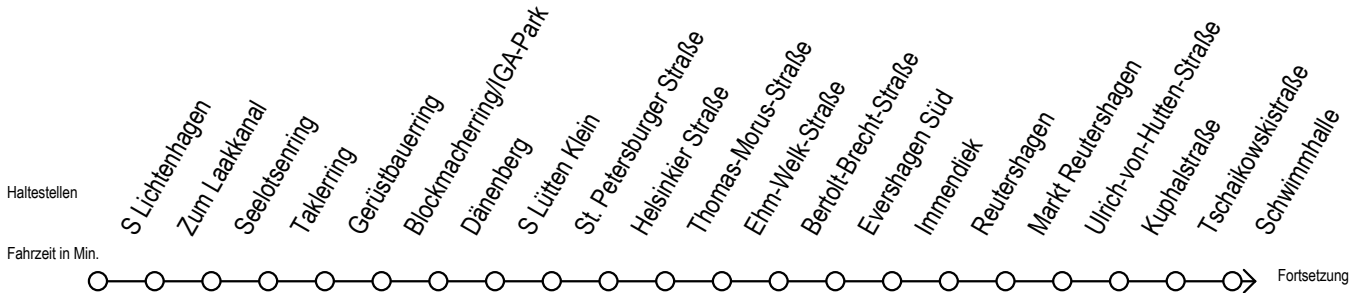

# F2 Baumschulenweg

Gültig ab 10.06.2022

Alle Angaben ohne Gewähr

Richtung: Hafenallee

**U** = Umstieg zum ALT Li 45A Ri. Warnoblick an der Hast. Baumschulenweg  
 Abruf - Linien - Taxi bitte bis spätestens 30 Min. vor der Abfahrt unter  
 Telefon Nr. 0381/8021900 bestellen oder beim Fahrpersonal melden