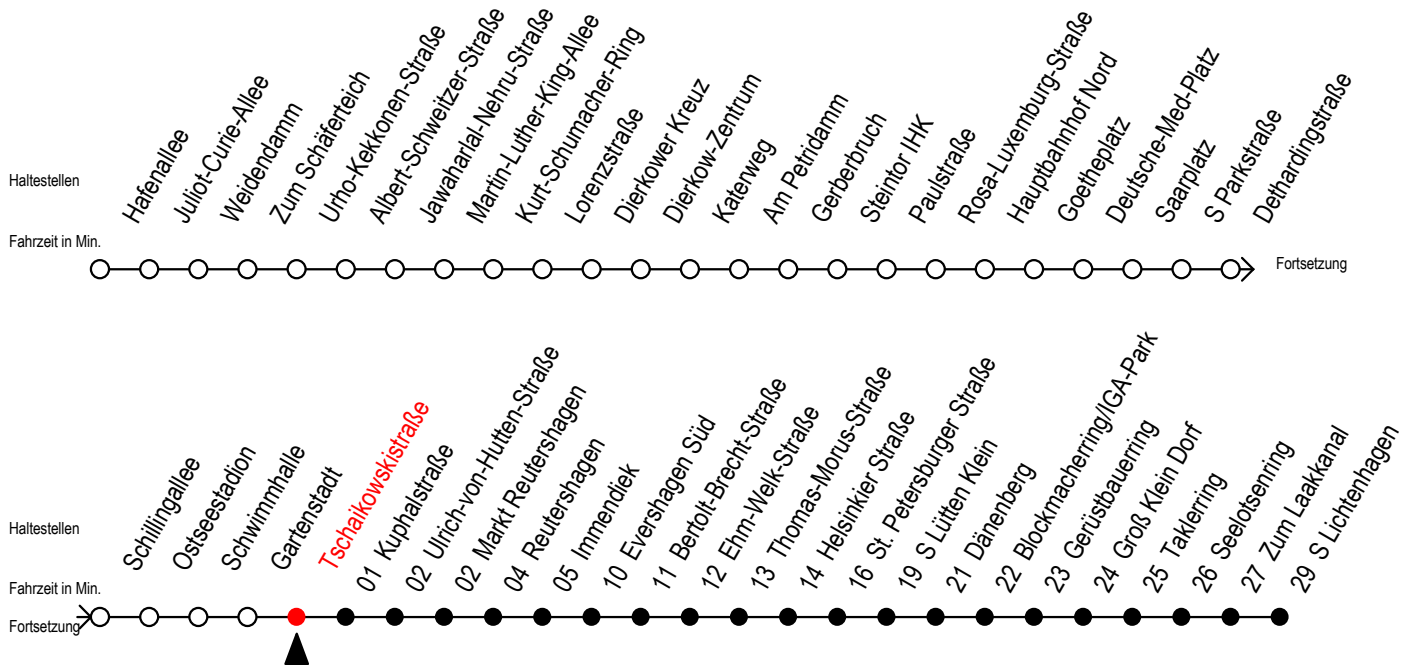

# F2 Tschaikowskistraße

Gültig ab 21.04.2022

Alle Angaben ohne Gewähr

Richtung: S-Lichtenhagen

geänderte Linienführung zwischen Dethardingstraße und Immendiek

Uhr Montag - Freitag		Uhr Samstag		Uhr Sonntag - Feiertag	
0	40	0	40	0	40
1	40	1	10 40	1	10 40
2	40	2	10 40	2	10 40
3	40	3	10 40	3	10 40
4	--	4	10 40	4	10 40
5	--	5	10 40	5	10 40
6	--	6	10	6	10 40
7	--	7	--	7	10 40 <sup>H</sup>
8	--	8	--	8	10 <sup>H</sup>

H = fährt bis S Lütten Klein

fährt ab Dethardingstraße über: Schillingallee - Ostseestadion - Schwimmhalle Gartenstadt - Tschaikowskistraße - Kuphalstraße - U.-von-Hutten-Straße Markt Reutershagen - Reutershagen - ab Immendiek normale Linienführung die Haltestellen Greifswalder Straße und S Holbeinplatz entfallen