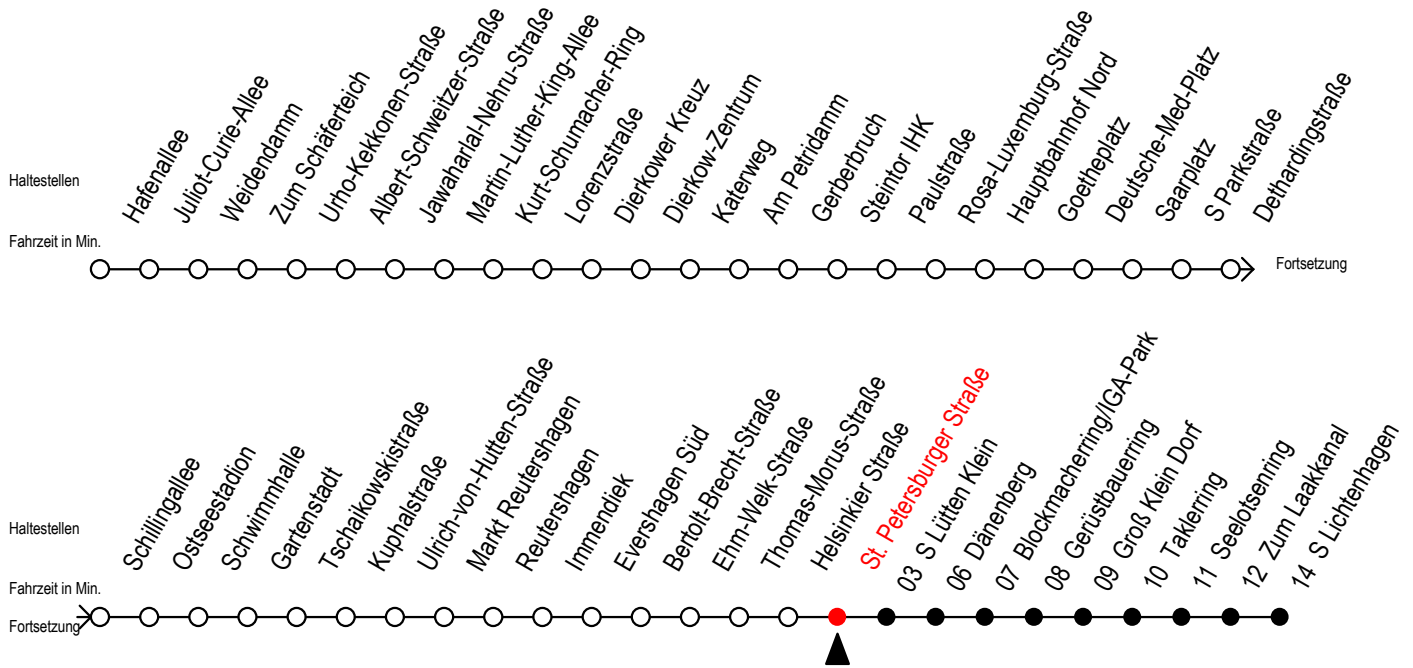

F2 St. Petersburger Straße

Gültig ab 21.04.2022

Alle Angaben ohne Gewähr

Richtung: S-Lichtenhagen

Uhr Montag - Freitag		Uhr Samstag		Uhr Sonntag - Feiertag	
0	55	0	55	0	55
1	55	1	25 55	1	25 55
2	55	2	25 55	2	25 55
3	55	3	25 55	3	25 55
4	--	4	25 55	4	25 55
5	--	5	25 55	5	25 55
6	--	6	25	6	25 55
7	--	7	--	7	25 55 ^H
8	--	8	--	8	25 ^H

H = fährt bis S Lütten Klein