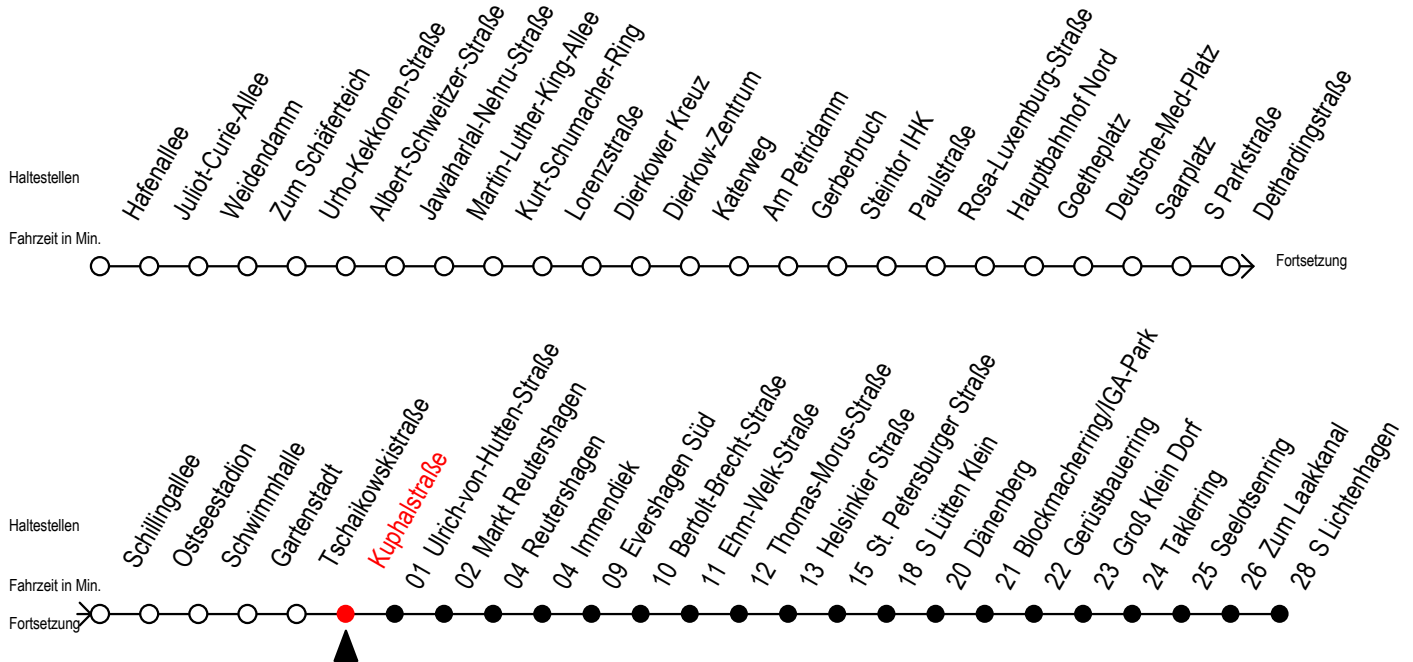

# F2 Kuphalstraße

Gültig ab 21.04.2022

Alle Angaben ohne Gewähr

Richtung: S-Lichtenhagen

geänderte Linienführung zwischen Dethardingstraße und Immendiek

Uhr Montag - Freitag		Uhr Samstag		Uhr Sonntag - Feiertag	
0	40	0	40	0	40
1	40	1	10 40	1	10 40
2	40	2	10 40	2	10 40
3	40	3	10 40	3	10 40
4	--	4	10 40	4	10 40
5	--	5	10 40	5	10 40
6	--	6	10	6	10 40
7	--	7	--	7	10 40 <sup>H</sup>
8	--	8	--	8	10 <sup>H</sup>

H = fährt bis S Lütten Klein

fährt ab Dethardingstraße über: Schillingallee - Ostseestadion - Schwimmhalle Gartenstadt - Tschaikowskistraße - Kuphalstraße - U.-von-Hutten-Straße Markt Reutershagen - Reutershagen - ab Immendiek normale Linienführung die Haltestellen Greifswalder Straße und S Holbeinplatz entfallen