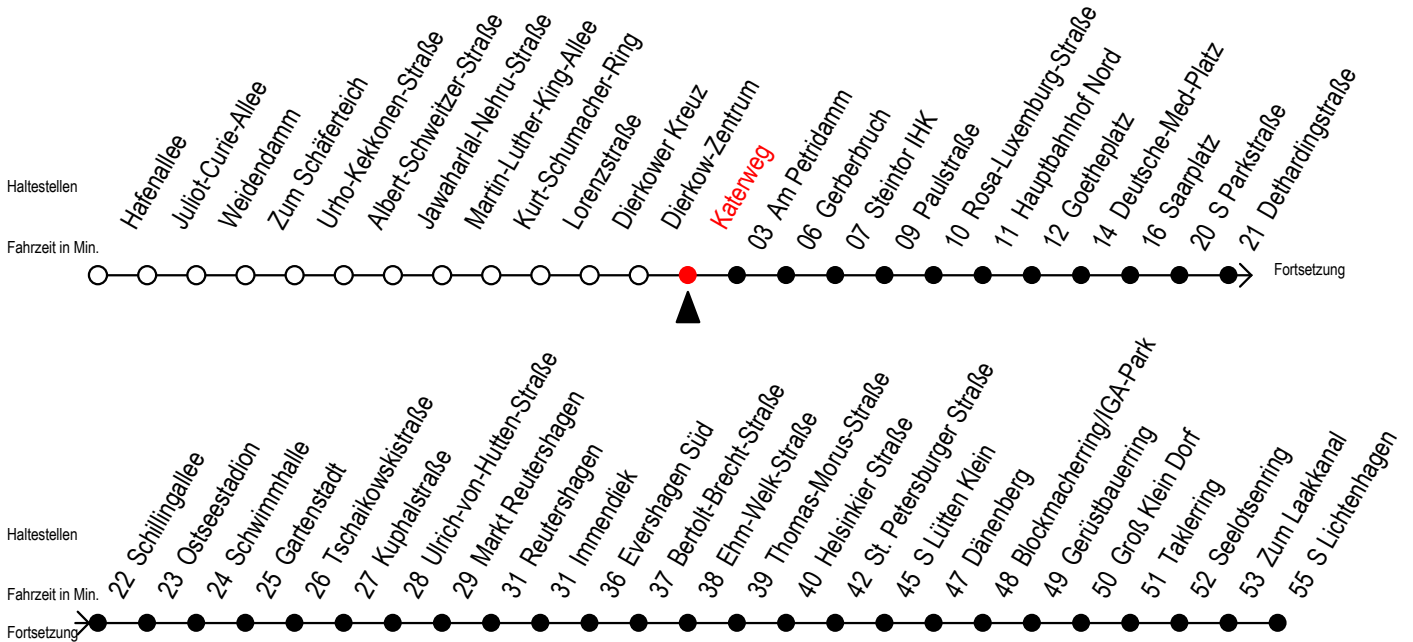

F2 Katerweg

Gültig ab 21.04.2022

Alle Angaben ohne Gewähr

Richtung: S-Lichtenhagen

geänderte Linienführung zwischen Dethardingstraße und Immendiek

Uhr Montag - Freitag		Uhr Samstag		Uhr Sonntag - Feiertag	
0	13	0	13 43	0	13 43
1	13	1	13 43	1	13 43
2	13	2	13 43	2	13 43
3	13	3	13 43	3	13 43
4	--	4	13 43	4	13 43
5	--	5	13 43	5	13 43
6	--	6	13 ^B	6	13 43
7	--	7	--	7	13 ^H 43 ^H

B = fährt bis Hauptbahnhof Nord

H = fährt bis S Lütten Klein

fährt ab Dethardingstraße über: Schillingallee - Ostseestation - Schwimmhalle Gartenstadt - Tschalkowskistraße - Kuphalstraße - U.-von-Hutten-Straße Markt Reutershagen - Reutershagen - ab Immendiek normale Linienführung die Haltestellen Greifswalder Straße und S Holbeinplatz entfallen