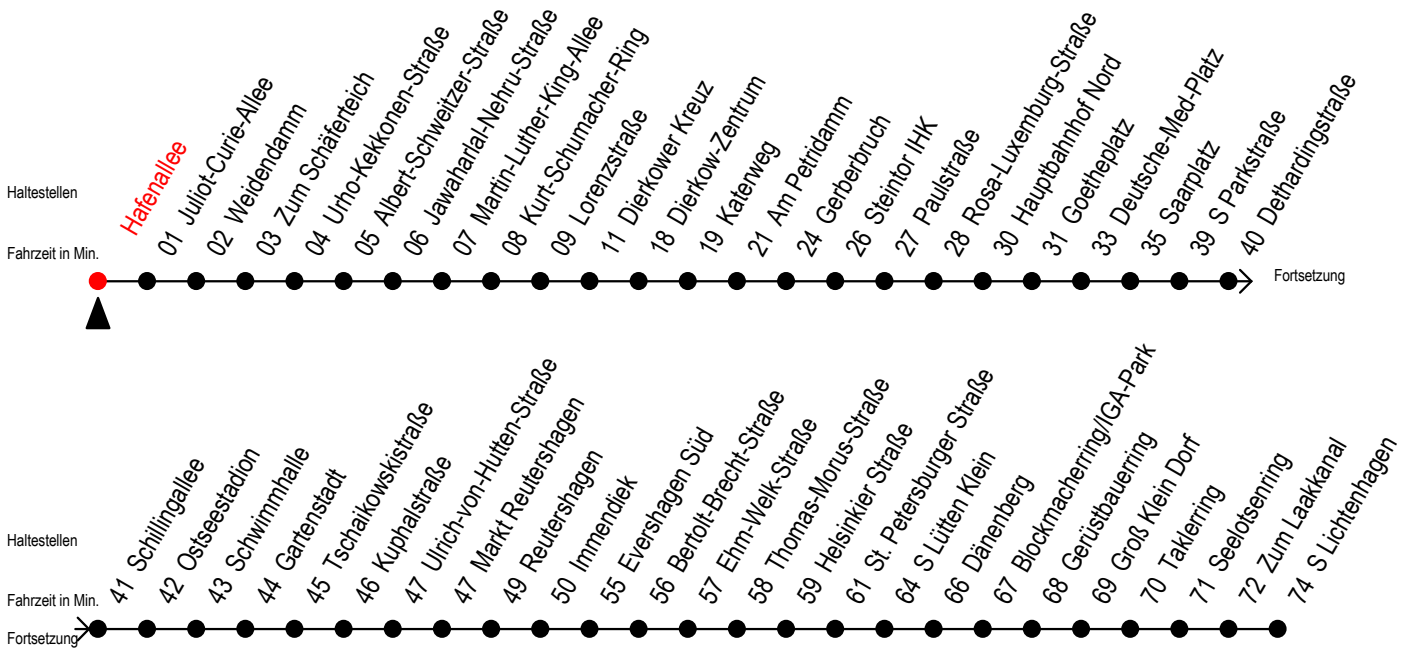

F2 Hafenallee

Gültig ab 21.04.2022

Alle Angaben ohne Gewähr

Richtung: Dierkower Kreuz - S Lichtenhagen

geänderte Linienführung zwischen Dethardingstraße und Immendiek

Uhr Montag - Freitag

Uhr Samstag

Uhr Sonntag - Feiertag

0	55	0	55	0	55
1	55	1	25 55	1	25 55
2	55	2	25 55	2	25 55
3	55 ^D	3	25 55 ^U	3	25 55 ^U
4	--	4	25 ^U 55 ^U	4	25 ^U 55 ^U
5	--	5	25 ^U 55 ^{UB}	5	25 ^U 55 ^U
6	--	6	25 ^D	6	25 ^U 55 ^{UH}
7	--	7	--	7	25 ^{UH} 55 ^D

D = fährt bis Dierkower Kreuz

H = fährt bis S Lütten Klein

B = fährt bis Hauptbahnhof Nord

U = zur Weiterfahrt in Richtung S Lichtenhagen bitte am Dierkower Kreuz umsteigen

fährt ab Dethardingstraße über: Schillingallee - Ostseestadion - Schwimmhalle
Gartenstadt - Tschalkowskistraße - Kuphalstraße - U.-von-Hutten-Straße
Markt Reutershagen - Reutershagen - ab Immendiek normale Linienführung
die Haltestellen Greifswalder Straße und S Holbeinplatz entfallen