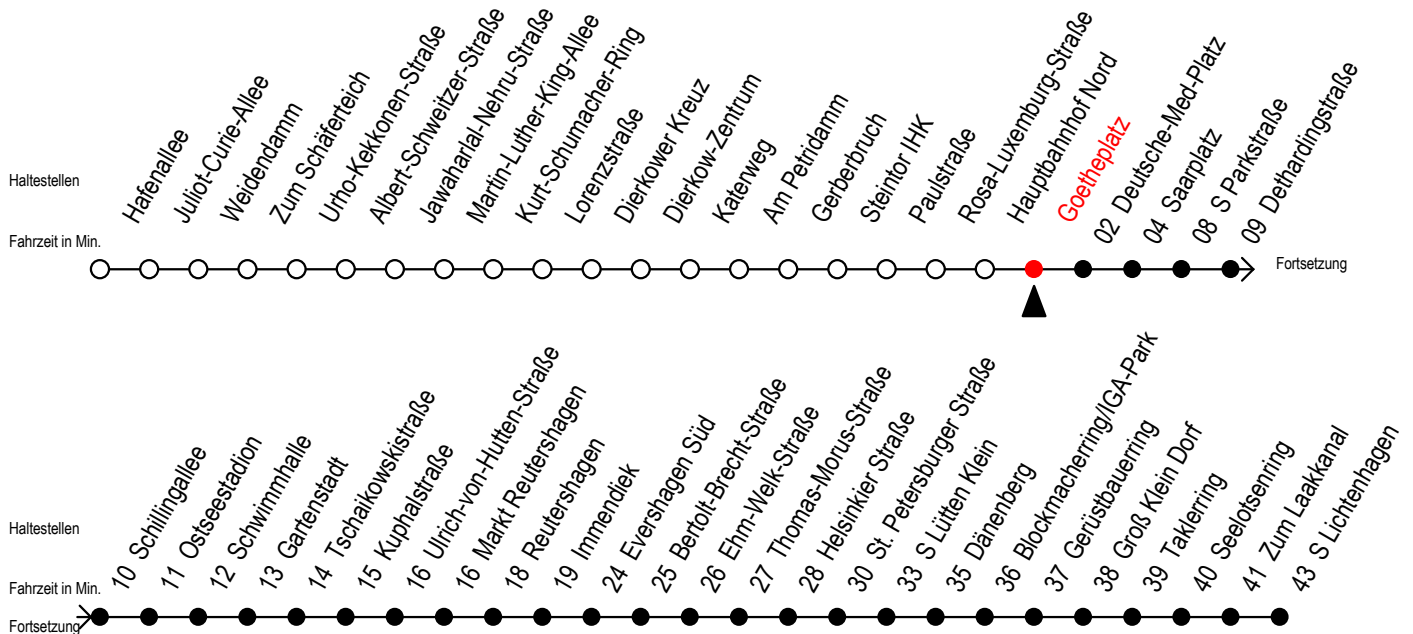

F2 Goetheplatz

Gültig ab 21.04.2022

Alle Angaben ohne Gewähr

Richtung: S-Lichtenhagen

geänderte Linienführung zwischen Dethardingstraße und Immendiek

Uhr Montag - Freitag		Uhr Samstag		Uhr Sonntag - Feiertag	
0	26	0	26 56	0	26 56
1	26	1	26 56	1	26 56
2	26	2	26 56	2	26 56
3	26	3	26 56	3	26 56
4	--	4	26 56	4	26 56
5	--	5	26 56	5	26 56
6	--	6	--	6	26 56
7	--	7	--	7	26 ^H 56 ^H

H = fährt bis S Lütten Klein

fährt ab Dethardingstraße über: Schillingallee - Ostseestadion - Schwimmhalle Gartenstadt - Tschalkowskistraße - Kuphalstraße - U.-von-Hutten-Straße Markt Reutershagen - Reutershagen - ab Immendiek normale Linienführung die Haltestellen Greifswalder Straße und S Holbeinplatz entfallen