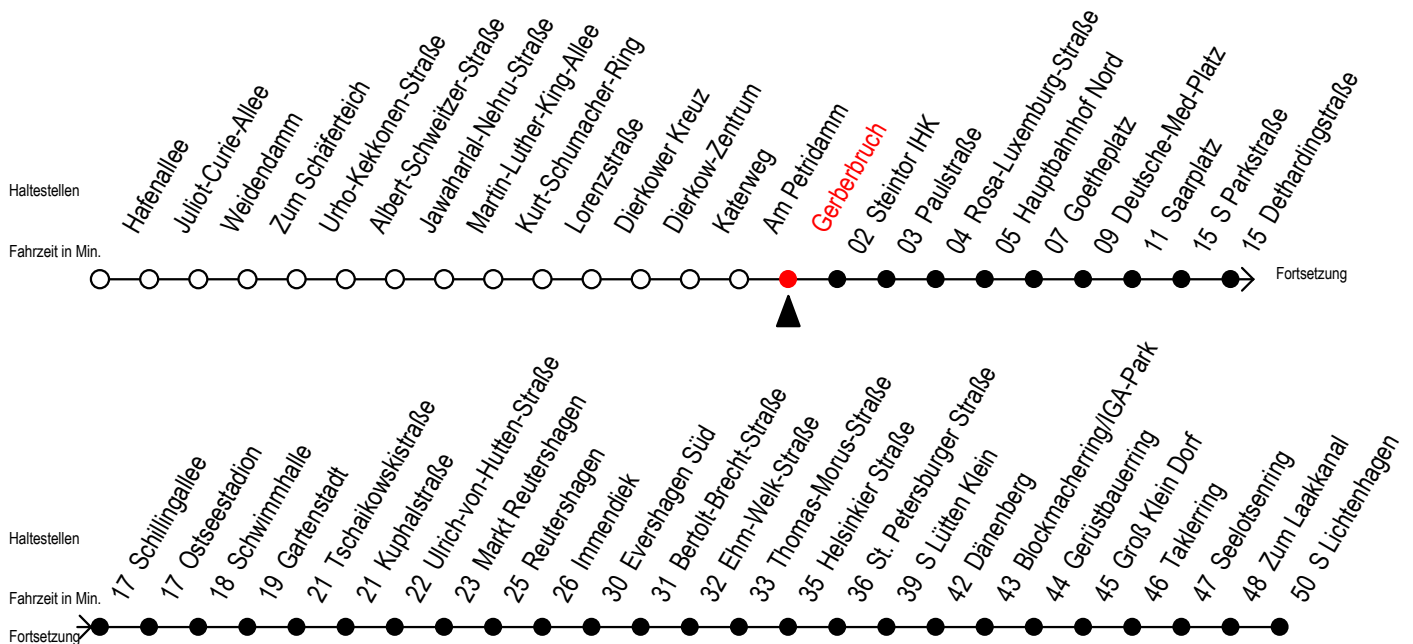

F2 Gerberbruch

Gültig ab 21.04.2022

Alle Angaben ohne Gewähr

Richtung: S-Lichtenhagen

geänderte Linienführung zwischen Dethardingstraße und Immendiek

Uhr Montag - Freitag		Uhr Samstag		Uhr Sonntag - Feiertag	
0	19	0	19 49	0	19 49
1	19	1	19 49	1	19 49
2	19	2	19 49	2	19 49
3	19	3	19 49	3	19 49
4	--	4	19 49	4	19 49
5	--	5	19 49	5	19 49
6	--	6	19 ^B	6	19 49
7	--	7	--	7	19 ^H 49 ^H

B = fährt bis Hauptbahnhof Nord

H = fährt bis S Lütten Klein

fährt ab Dethardingstraße über: Schillingallee - Ostseestation - Schwimmhalle Gartenstadt - Tschalkowskistraße - Kuphalstraße - U.-von-Hutten-Straße Markt Reutershagen - Reutershagen - ab Immendiek normale Linienführung die Haltestellen Greifswalder Straße und S Holbeinplatz entfallen