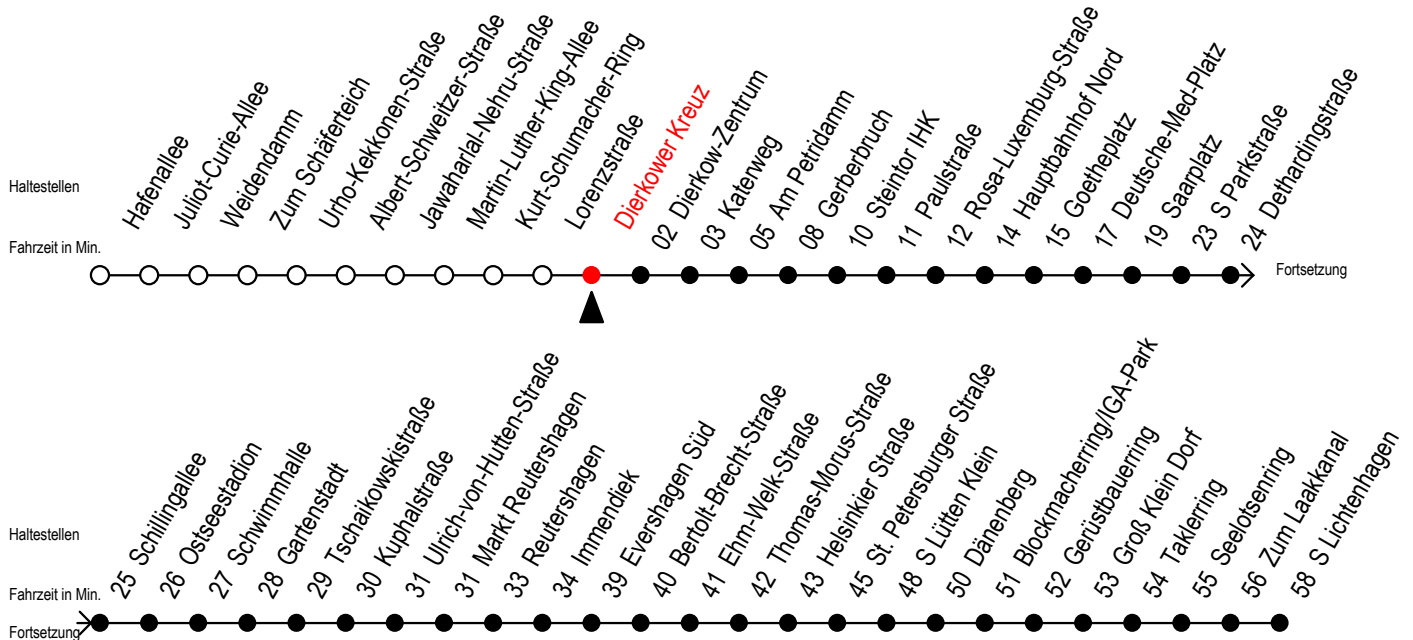

# F2 Dierkower Kreuz

Gültig ab 21.04.2022

Alle Angaben ohne Gewähr

Richtung: S-Lichtenhagen

geänderte Linienführung zwischen Dethardingstraße und Immendiek

## Uhr Montag - Freitag

0	11
1	11
2	11
3	11
4	--
5	--
6	--
7	--

## Uhr Samstag

0	11	41
1	11	41
2	11	41
3	11	41
4	11	41
5	11	41
6	11 <sup>B</sup>	
7	--	

## Uhr Sonntag - Feiertag

0	11	41
1	11	41
2	11	41
3	11	41
4	11	41
5	11	41
6	11	41
7	11 <sup>H</sup>	41 <sup>H</sup>

B = fährt bis Hauptbahnhof Nord

H = fährt bis S Lütten Klein

fährt ab Dethardingstraße über: Schillingallee - Ostseestation - Schwimmhalle  
Gartenstadt - Tschalkowskistraße - Kuphalstraße - U.-von-Hutten-Straße  
Markt Reutershagen - Reutershagen - ab Immendiek normale Linienführung  
die Haltestellen Greifswalder Straße und S Holbeinplatz entfallen