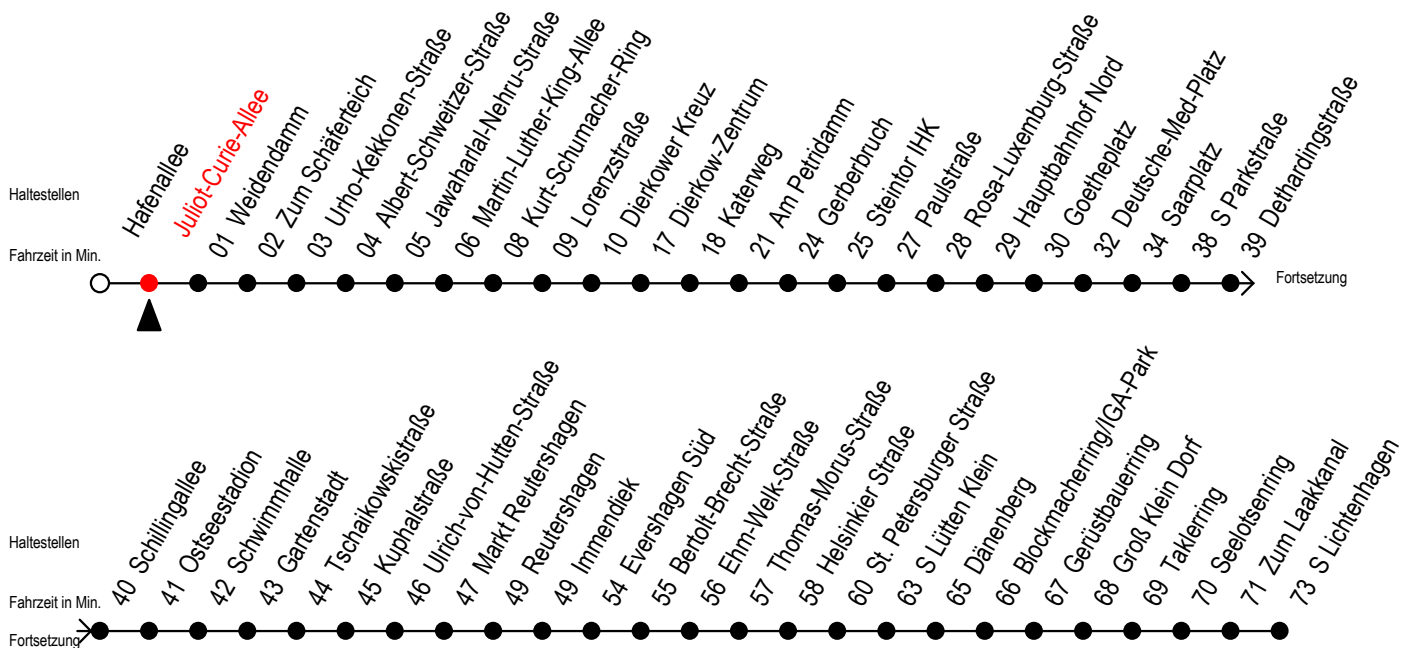

F2 Juliot-Curie-Allee

Gültig ab 21.04.2022

Alle Angaben ohne Gewähr

Richtung: Dierkower Kreuz - S Lichtenhagen

geänderte Linienführung zwischen Dethardingstraße und Immendiek

Uhr Montag - Freitag

Uhr Samstag

Uhr Sonntag - Feiertag

0	55	0	55	0	55
1	55	1	25 55	1	25 55
2	55	2	25 55	2	25 55
3	55 ^D	3	25 55 ^U	3	25 55 ^U
4	--	4	25 ^U 55 ^U	4	25 ^U 55 ^U
5	--	5	25 ^U 55 ^{UB}	5	25 ^U 55 ^U
6	--	6	25 ^D	6	25 ^U 55 ^{UH}
7	--	7	--	7	25 ^{UH} 55 ^D

D = fährt bis Dierkower Kreuz

H = fährt bis S Lütten Klein

B = fährt bis Hauptbahnhof Nord

U = zur Weiterfahrt in Richtung S Lichtenhagen bitte am Dierkower Kreuz umsteigen

fährt ab Dethardingstraße über: Schillingallee - Ostseestation - Schwimmhalle
Gartenstadt - Tschalkowskistraße - Kuphalstraße - U.-von-Hutten-Straße
Markt Reutershagen - Reutershagen - ab Immendiek normale Linienführung
die Haltestellen Greifswalder Straße und S Holbeinplatz entfallen