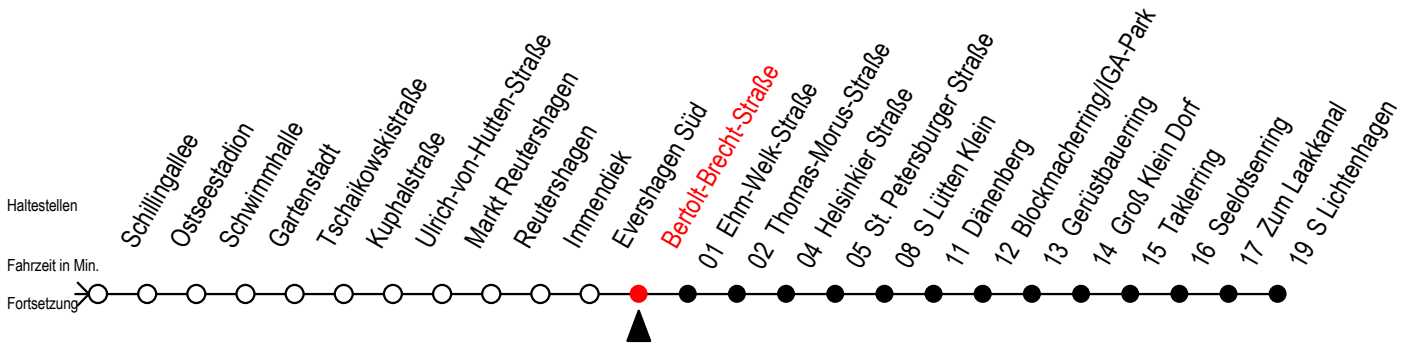

# F2 Bertolt-Brecht-Straße

Gültig ab 21.04.2022

Alle Angaben ohne Gewähr

Richtung: S-Lichtenhagen

## Uhr Montag - Freitag

H = fährt bis S Lütten Klein