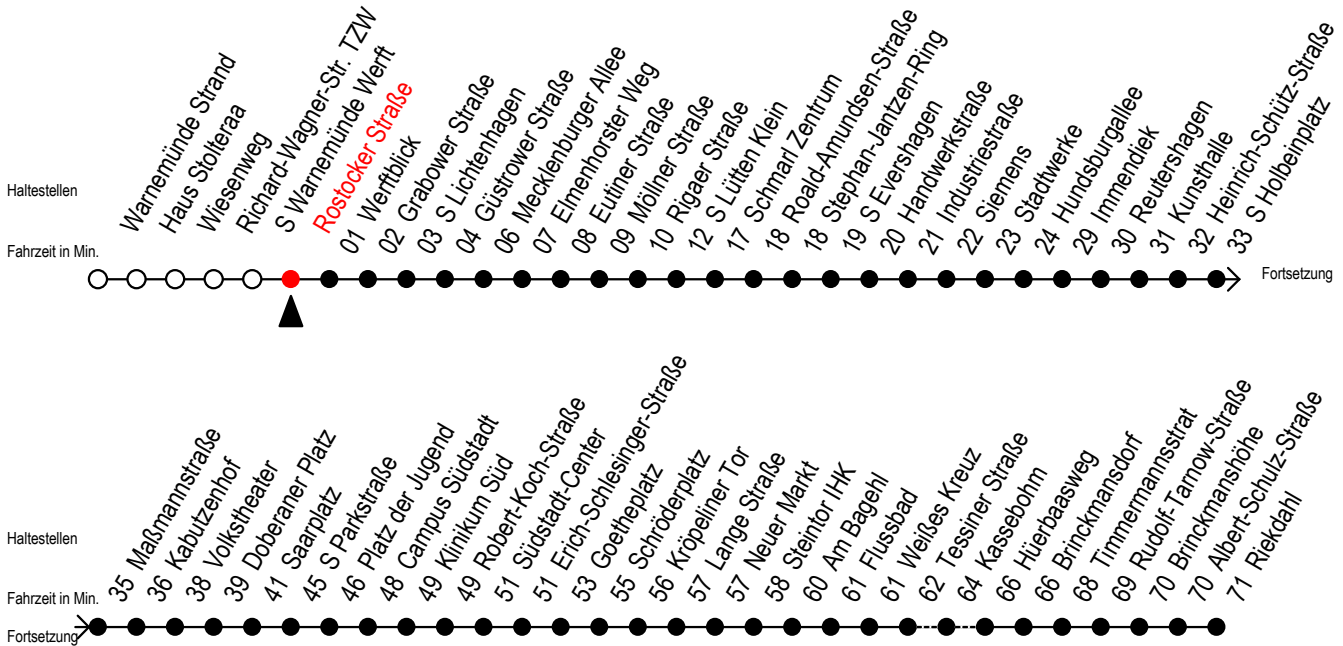

F1 Rostocker Straße

Gültig ab 28.06.2022

Alle Angaben ohne Gewähr

Richtung: Riekdahl

Uhr Montag - Freitag		Uhr Samstag		Uhr Sonntag - Feiertag	
1	45	1	45	1	45
2	45	2	45	2	45
3	45 ^C	3	45	3	45
4	--	4	15	4	15

C = fährt bis Campus Südstadt