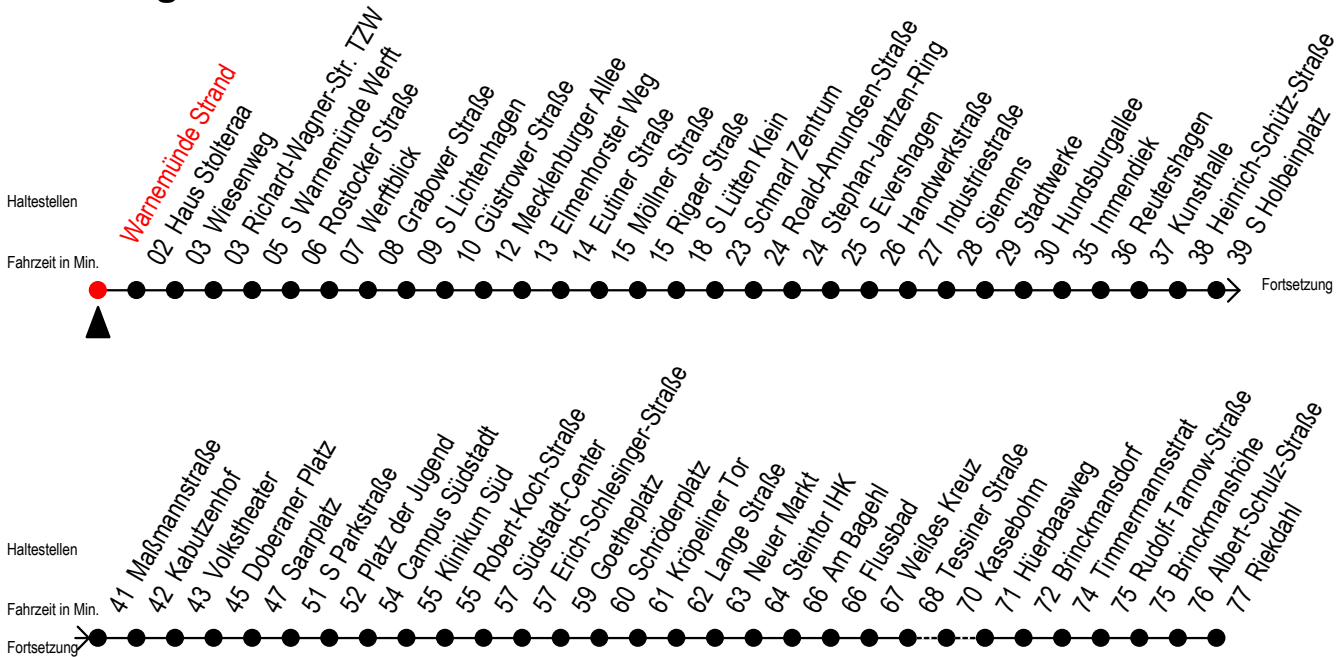

F1 Warnemünde Strand

Gültig ab 28.06.2022

Alle Angaben ohne Gewähr

Richtung: Riekdahl

Uhr Montag - Freitag		Uhr Samstag		Uhr Sonntag - Feiertag	
1	40	1	40	1	40
2	40	2	40	2	40
3	40 ^C	3	40	3	40
4	--	4	10	4	10

C = fährt bis Campus Südstadt