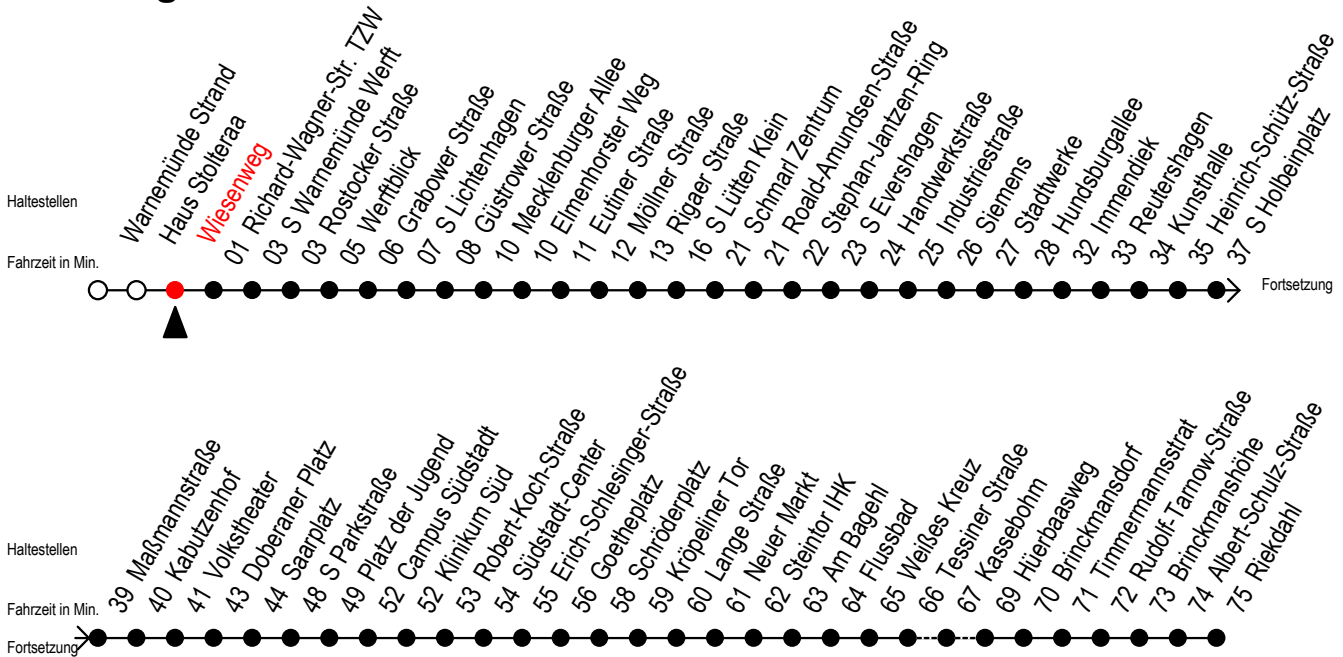

# F1 Wiesenweg

Gültig ab 28.06.2022

Alle Angaben ohne Gewähr

Richtung: Riekdahl

## Uhr Montag - Freitag

1	42
2	42
3	42 <sup>C</sup>
4	--

## Uhr Samstag

1	42
2	42
3	42
4	12

## Uhr Sonntag - Feiertag

1	42
2	42
3	42
4	12

C = fährt bis Campus Südstadt