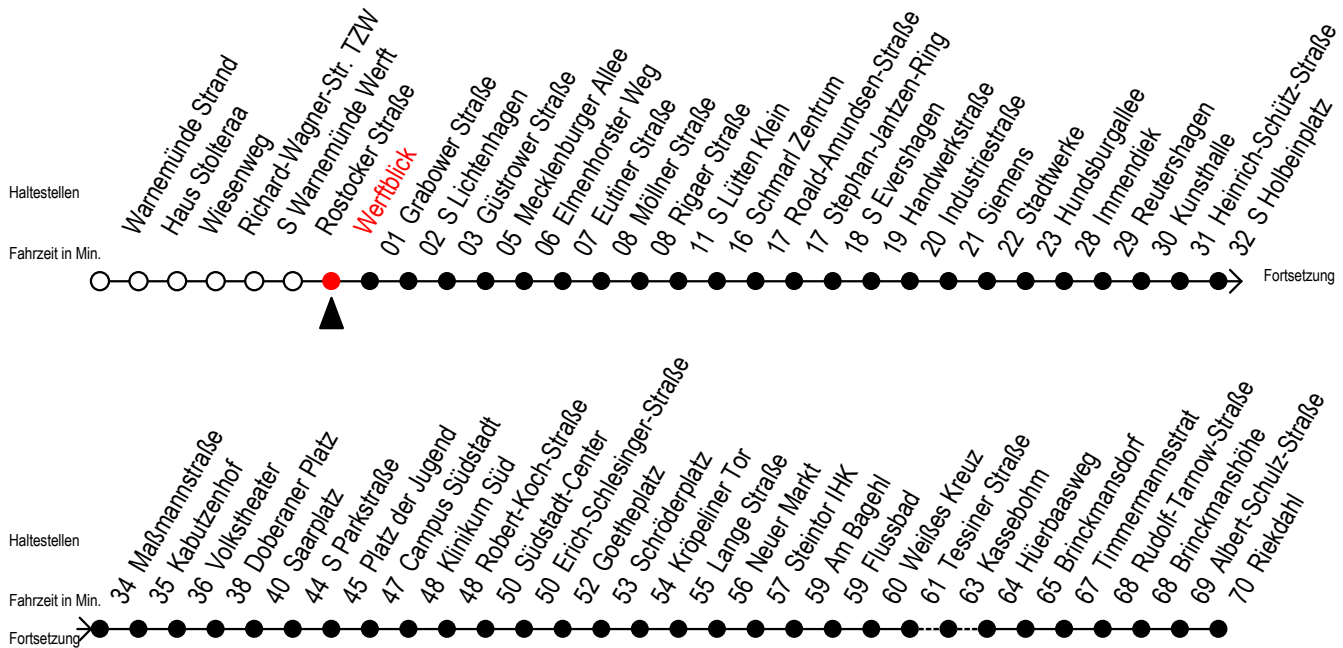

F1 Werftblick

Gültig ab 28.06.2022

Alle Angaben ohne Gewähr

Richtung: Riekdahl

Uhr Montag - Freitag

1	47
2	47
3	47 ^C
4	--

Uhr Samstag

1	47
2	47
3	47
4	17

Uhr Sonntag - Feiertag

1	47
2	47
3	47
4	17

C = fährt bis Campus Südstadt