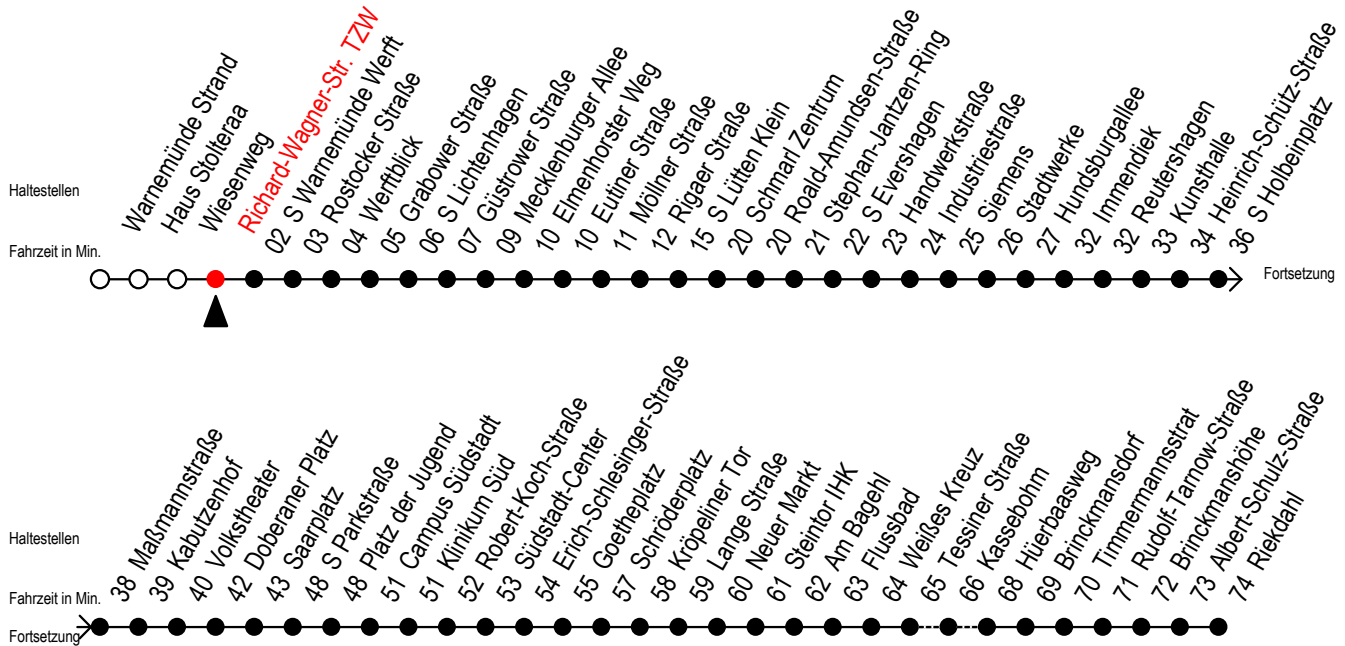

F1 Richard-Wagner-Str. TZW

Gültig ab 28.06.2022

Alle Angaben ohne Gewähr

Richtung: Riekdahl

Uhr Montag - Freitag

1	43
2	43
3	43 ^C
4	--

Uhr Samstag

1	43
2	43
3	43
4	13

Uhr Sonntag - Feiertag

1	43
2	43
3	43
4	13

C = fährt bis Campus Südstadt