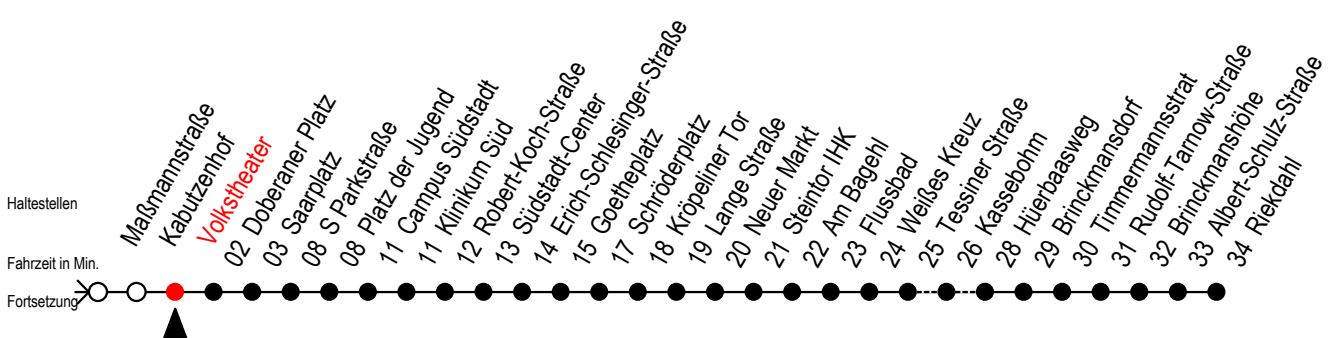

# F1 Volkstheater

Gültig ab 28.06.2022

Alle Angaben ohne Gewähr

Richtung: Riekdahl

Uhr Montag - Freitag		Uhr Samstag		Uhr Sonntag - Feiertag	
----------------------	--	-------------	--	------------------------	--

0	26	0	26	0	26
1	26	1	26	1	26
2	26	2	26	2	26
3	26	3	26	3	26
4	26 <sup>C</sup>	4	26 56	4	26 56
5	--	5	26 56 <sup>C</sup>	5	26 56
6	--	6	--	6	26 56
7	--	7	--	7	26 56 <sup>B</sup>

C = fährt bis Campus Südstadt

B = fährt bis Hauptbahnhof Nord