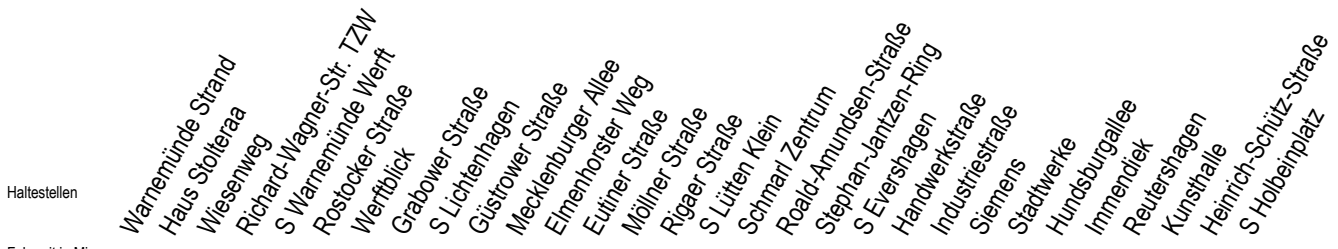

# F1 Volkstheater

Gültig ab 28.06.2022

Alle Angaben ohne Gewähr

Richtung: Riekdahl

Uhr Montag - Freitag		Uhr Samstag		Uhr Sonntag - Feiertag	
----------------------	--	-------------	--	------------------------	--

0	26	0	26	0	26
1	26	1	26	1	26
2	26	2	26	2	26
3	26	3	26	3	26
4	26 <sup>C</sup>	4	26 56	4	26 56
5	--	5	26 56 <sup>C</sup>	5	26 56
6	--	6	--	6	26 56
7	--	7	--	7	26 56 <sup>B</sup>

C = fährt bis Campus Südstadt

B = fährt bis Hauptbahnhof Nord