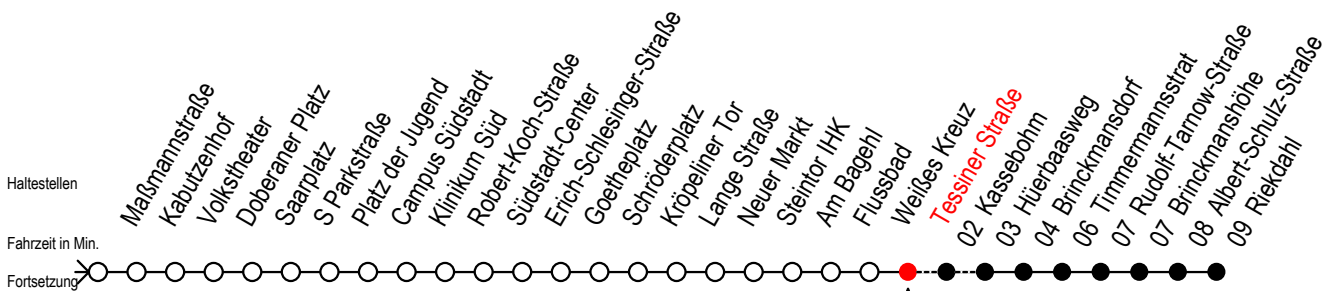

F1 Tessiner Straße

Gültig ab 28.06.2022

Alle Angaben ohne Gewähr

Richtung: Riekdahl

Haltstellen

Fahrzeit in Min.

Fortsetzung

Haltstellen

Fahrzeit in Min.

Fortsetzung

Uhr Montag - Freitag

Uhr Samstag

Uhr Sonntag - Feiertag

0	51	0	51	0	51
1	51	1	51	1	51
2	51	2	51	2	51
3	51	3	51	3	51
4	--	4	51	4	51
5	--	5	21 51	5	21 51
6	--	6	--	6	21 51
7	--	7	--	7	21 51