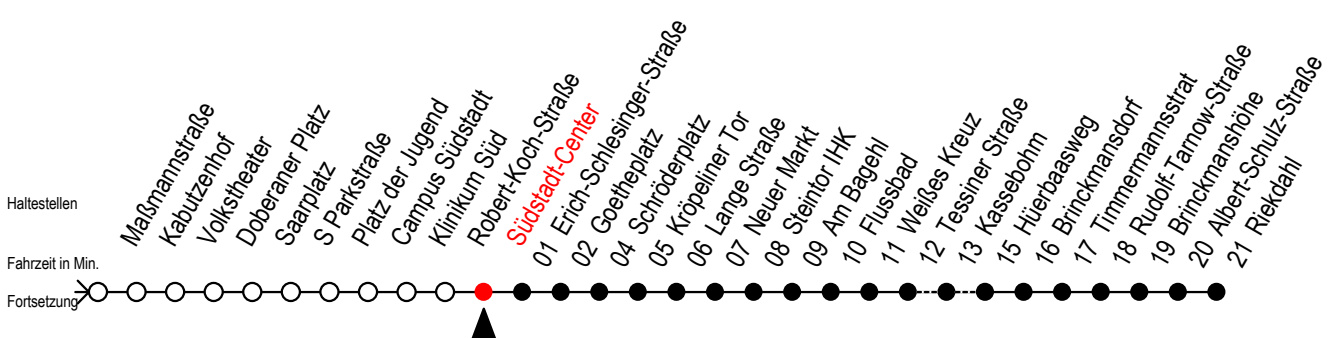

# F1 Südstadt-Center

Gültig ab 28.06.2022

Alle Angaben ohne Gewähr

Richtung: Riekdahl

Uhr Montag - Freitag		Uhr Samstag		Uhr Sonntag - Feiertag	
0	39	0	39	0	39
1	39	1	39	1	39
2	39	2	39	2	39
3	39	3	39	3	39
4	--	4	39	4	39
5	--	5	09 39	5	09 39
6	--	6	--	6	09 39
7	--	7	--	7	09 39
8	--	8	--	8	09 <sup>B</sup>

B = fährt bis Hauptbahnhof Nord