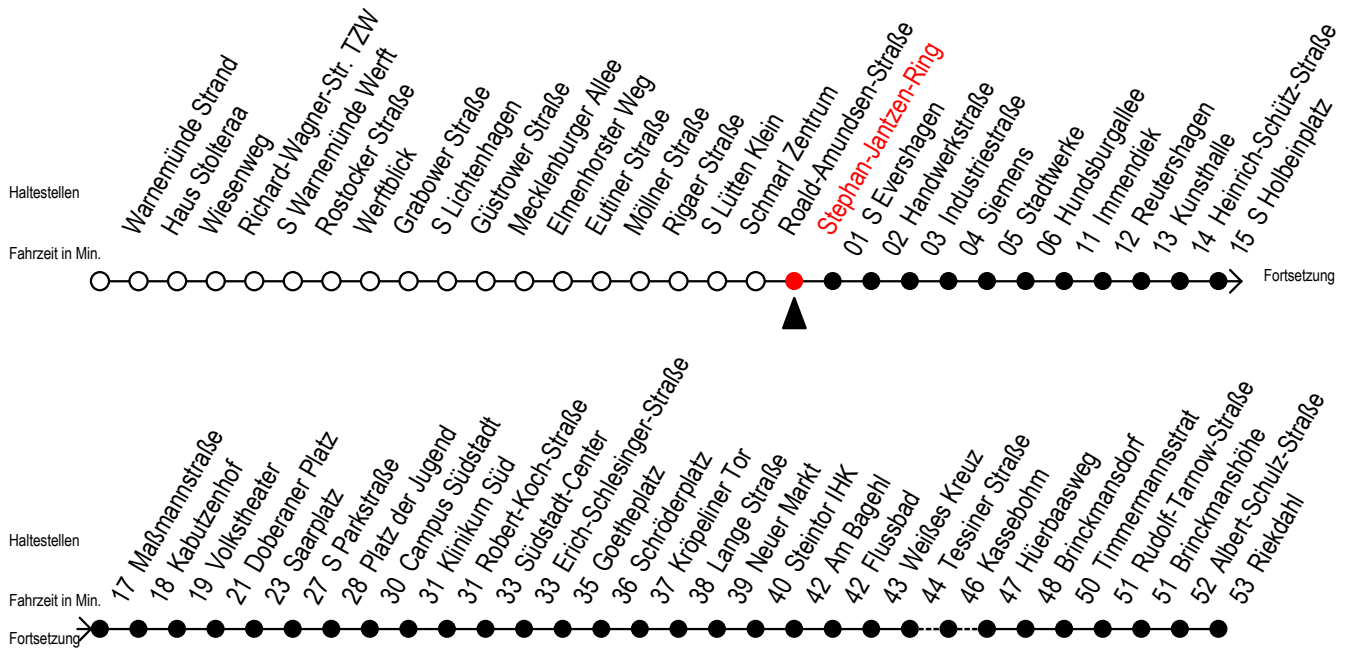

F1 Stephan-Jantzen-Ring

Gültig ab 28.06.2022

Alle Angaben ohne Gewähr

Richtung: Riekdahl

Uhr Montag - Freitag

Uhr Samstag

Uhr Sonntag - Feiertag

0	07	0	07	0	07
1	07	1	07	1	07
2	07	2	07	2	07
3	07	3	07	3	07
4	07 ^C	4	07 37	4	07 37
5	--	5	07 37 ^C	5	07 37
6	--	6	--	6	07 37
7	--	7	--	7	07 37 ^B

C = fährt bis Campus Südstadt

B = fährt bis Hauptbahnhof Nord