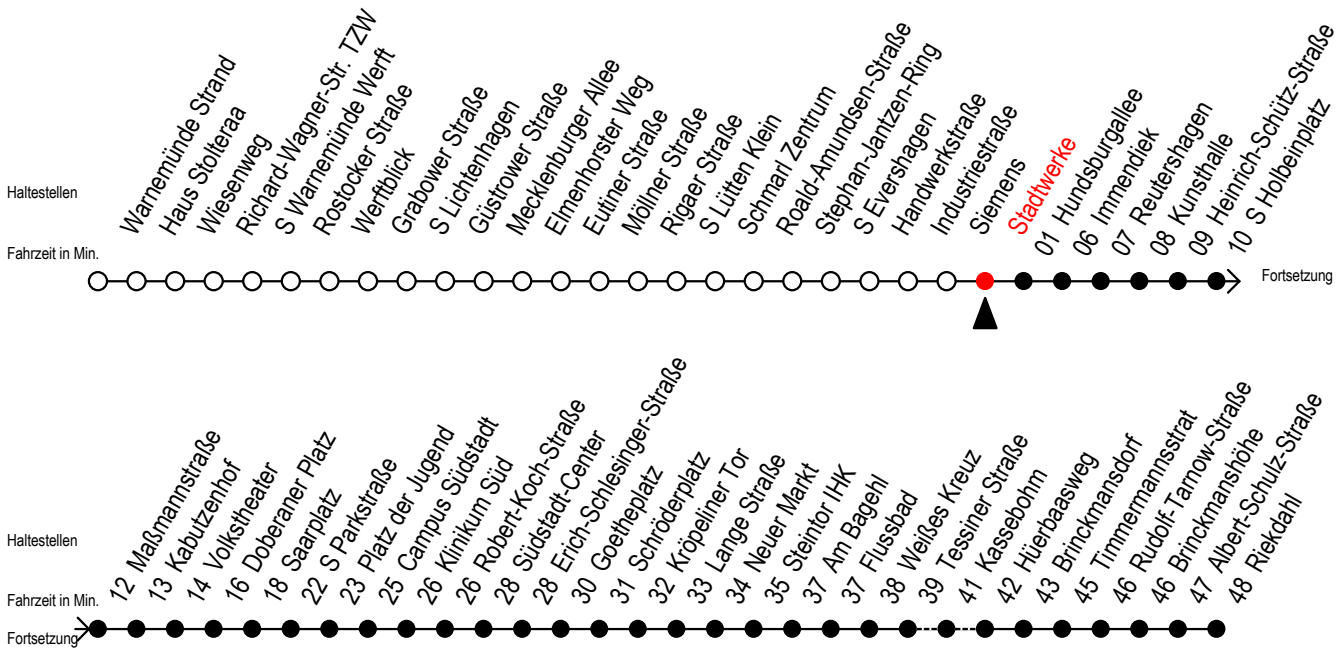

# F1 Stadtwerke

Gültig ab 28.06.2022

Alle Angaben ohne Gewähr

**Richtung: Riekdahl**

## Uhr Montag - Freitag

## Uhr Samstag

C = fährt bis Campus Südstadt

B = fährt bis Hauptbahnhof Nord