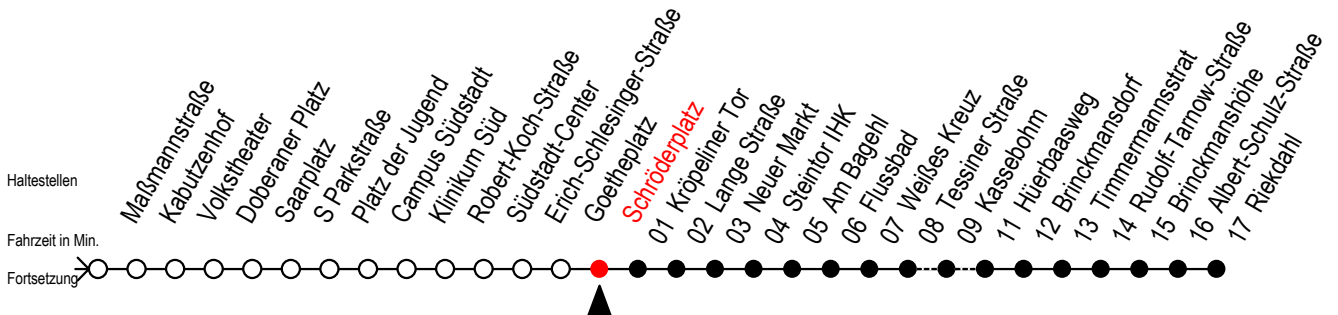

F1 Schröderplatz

Gültig ab 28.06.2022

Alle Angaben ohne Gewähr

Richtung: Riekdahl

Uhr Montag - Freitag		Uhr Samstag		Uhr Sonntag - Feiertag	
----------------------	--	-------------	--	------------------------	--

0	43	0	43	0	43
1	43	1	43	1	43
2	43	2	43	2	43
3	43	3	43	3	43
4	--	4	43	4	43
5	--	5	13 43	5	13 43
6	--	6	--	6	13 43
7	--	7	--	7	13 43