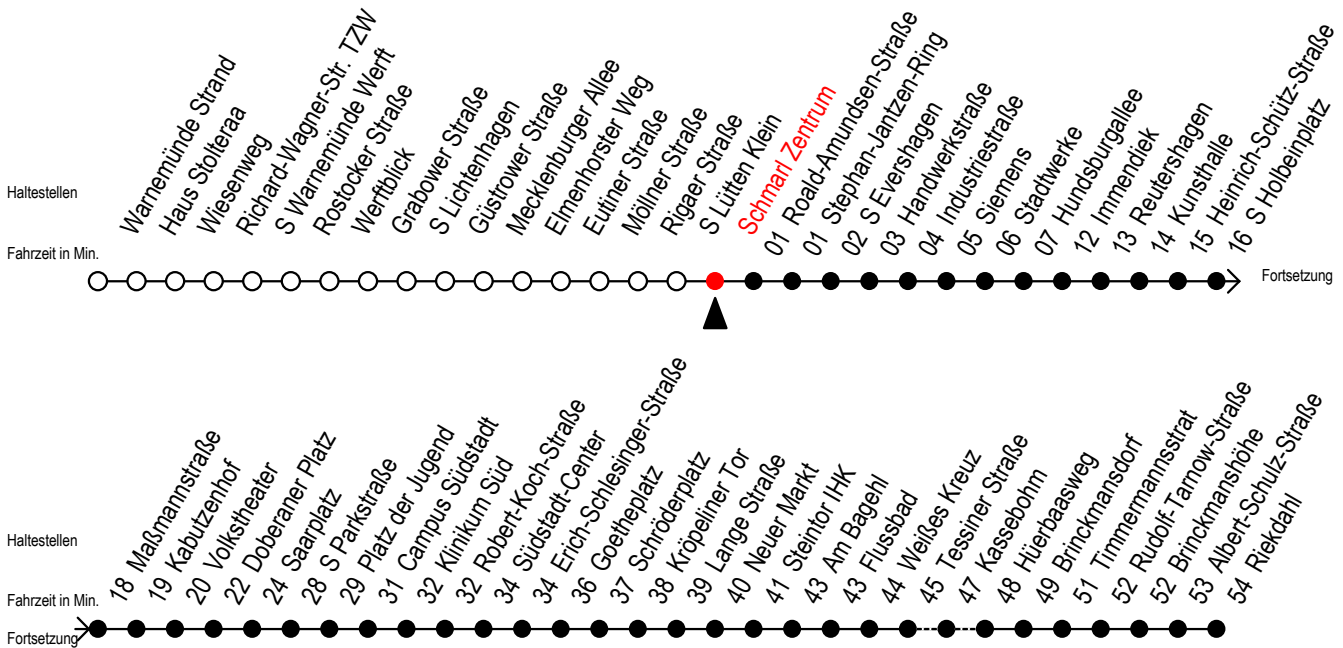

F1 Schmarl Zentrum

Gültig ab 28.06.2022

Alle Angaben ohne Gewähr

Richtung: Riekdahl

Uhr Montag - Freitag

Uhr Samstag

Uhr Sonntag - Feiertag

0	06	0	06	0	06
1	06	1	06	1	06
2	06	2	06	2	06
3	06	3	06	3	06
4	06 ^C	4	06 36	4	06 36
5	--	5	06 36 ^C	5	06 36
6	--	6	--	6	06 36
7	--	7	--	7	06 36 ^B

C = fährt bis Campus Südstadt

B = fährt bis Hauptbahnhof Nord