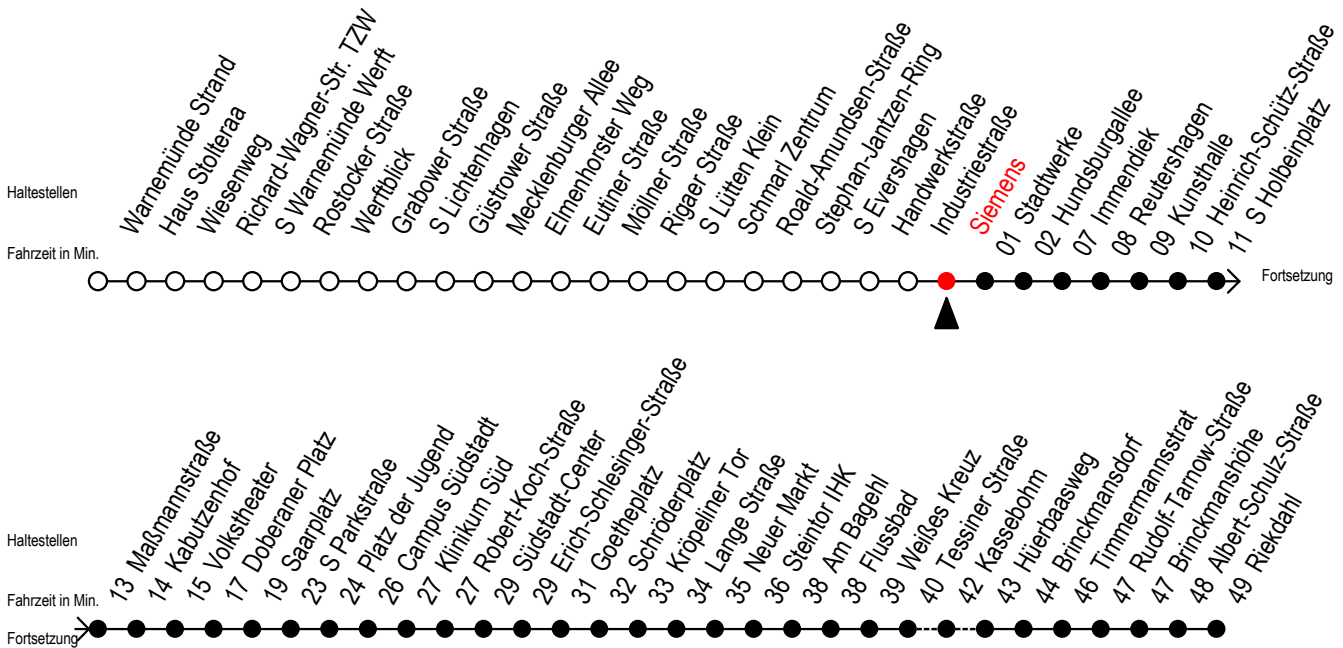

F1 Siemens

Gültig ab 28.06.2022

Alle Angaben ohne Gewähr

Richtung: Riekdahl

Uhr Montag - Freitag

Uhr Samstag

Uhr Sonntag - Feiertag

0	11	0	11	0	11
1	11	1	11	1	11
2	11	2	11	2	11
3	11	3	11	3	11
4	11 ^C	4	11 41	4	11 41
5	--	5	11 41 ^C	5	11 41
6	--	6	--	6	11 41
7	--	7	--	7	11 41 ^B

C = fährt bis Campus Südstadt

B = fährt bis Hauptbahnhof Nord