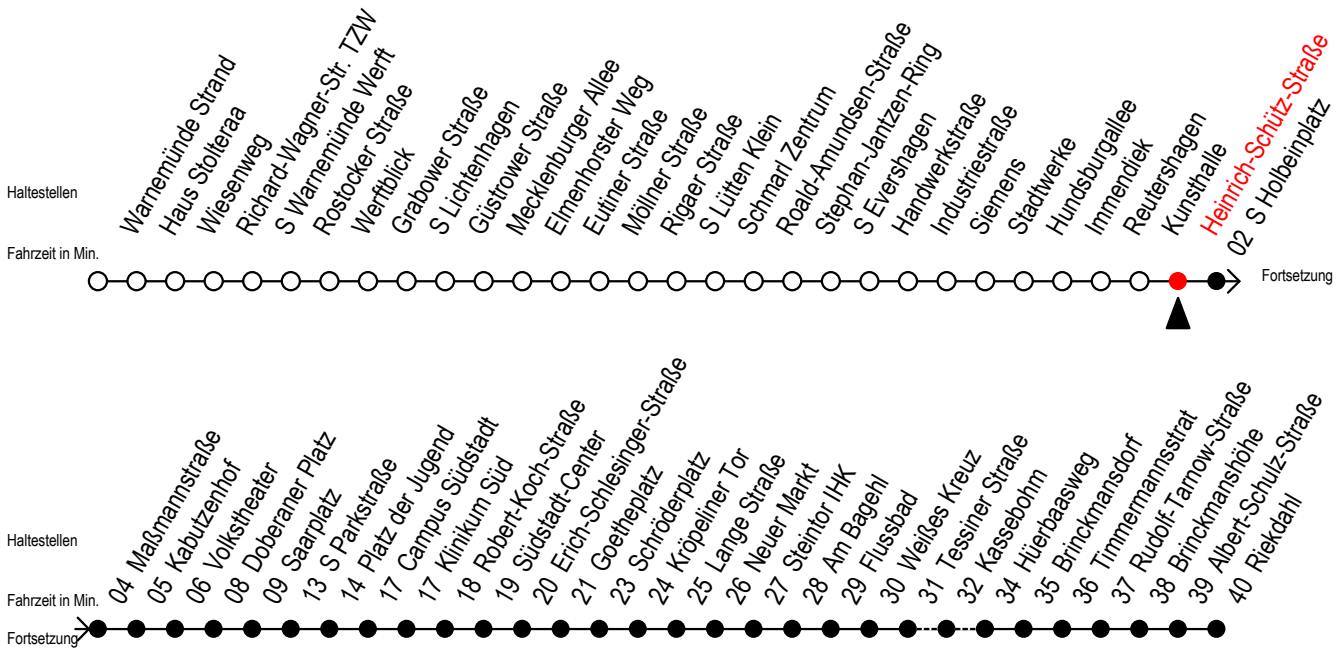

# F1 Heinrich-Schütz-Straße

Gültig ab 28.06.2022

Alle Angaben ohne Gewähr

Richtung: Riekdahl

## Uhr Montag - Freitag

## Uhr Samstag

C = fährt bis Campus Südstadt

B = fährt bis Hauptbahnhof Nord