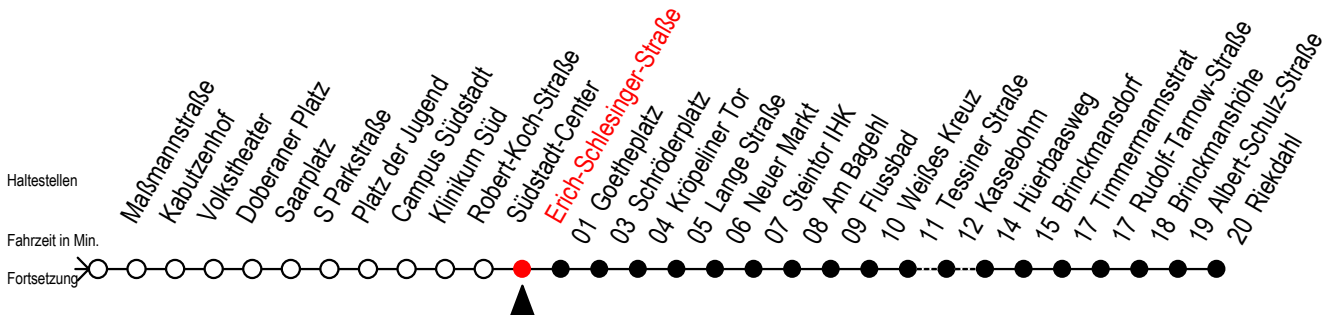

F1 Erich-Schlesinger-Straße

Gültig ab 28.06.2022

Alle Angaben ohne Gewähr

Richtung: Riekdahl

Uhr Montag - Freitag		Uhr Samstag		Uhr Sonntag - Feiertag	
0	40	0	40	0	40
1	40	1	40	1	40
2	40	2	40	2	40
3	40	3	40	3	40
4	--	4	40	4	40
5	--	5	10 40	5	10 40
6	--	6	--	6	10 40
7	--	7	--	7	10 40
8	--	8	--	8	10 ^B

B = fährt bis Hauptbahnhof Nord