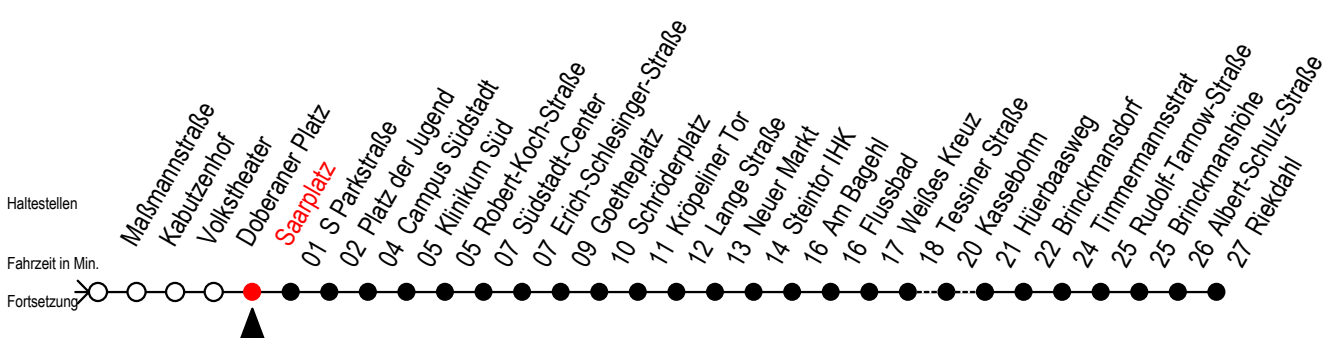

F1 Saarplatz

Gültig ab 28.06.2022

Alle Angaben ohne Gewähr

Richtung: Riekdahl

Uhr Montag - Freitag		Uhr Samstag		Uhr Sonntag - Feiertag	
----------------------	--	-------------	--	------------------------	--

0	33	0	33	0	33
1	33	1	33	1	33
2	33	2	33	2	33
3	33	3	33	3	33
4	31 ^C	4	33	4	33
5	--	5	03 33	5	03 33
6	--	6	03 ^C	6	03 33
7	--	7	--	7	03 33
8	--	8	--	8	03 ^B

C = fährt bis Campus Südstadt

B = fährt bis Hauptbahnhof Nord