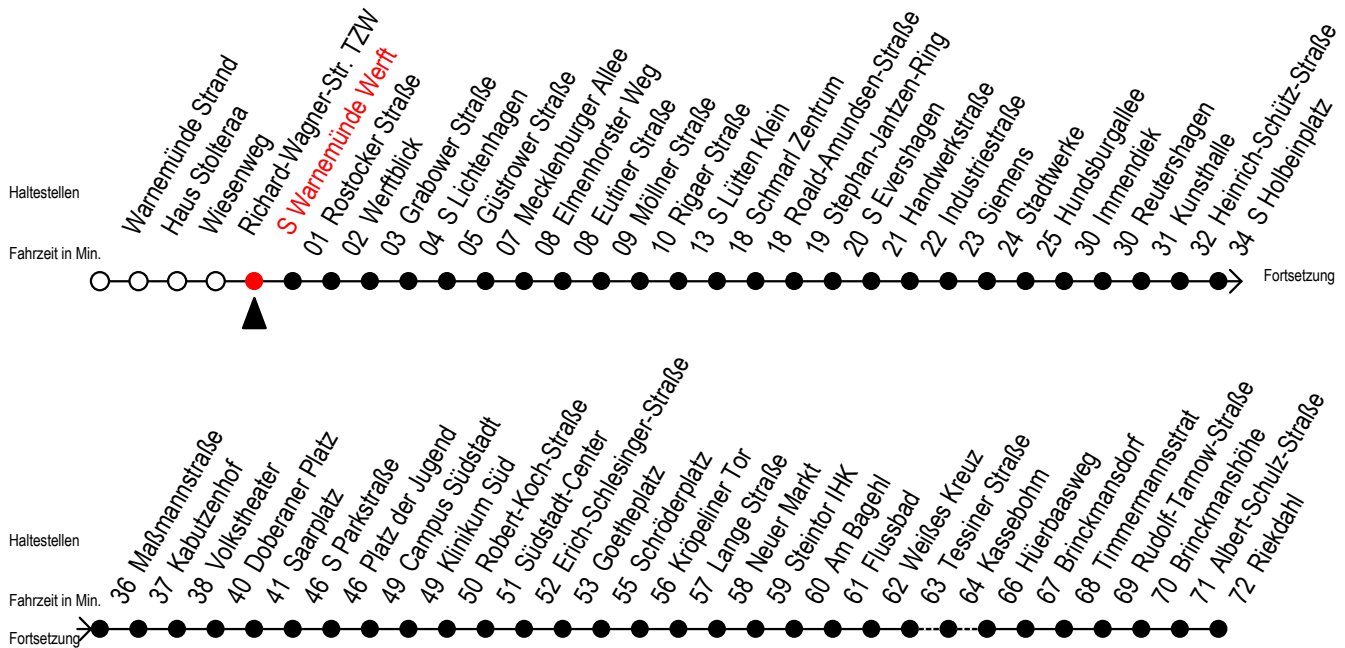

# F1 s Warnemünde Werft

Gültig ab 28.06.2022

Alle Angaben ohne Gewähr

Richtung: Riekdahl

## Uhr Montag - Freitag

1	45
2	45
3	45 <sup>C</sup>
4	--

## Uhr Samstag

1	45
2	45
3	45
4	15

## Uhr Sonntag - Feiertag

1	45
2	45
3	45
4	15

C = fährt bis Campus Südstadt